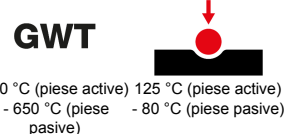

TECHNICAL SYMBOLOGY

IP
IP44/IP54

IK
IK09

STANDARDS/APPROVALS

GEWISS S.p.A. Via A. Volta, 1
24069 Cenate Sotto - Bergamo - Italy
tel. +39 035 94 61 11 fax +39 035 94 69 09

www.gewiss.com
sat@gewiss.com
Last update 19/08/2021

Data, measures, designs and pictures are shown only as informative purposes, and could be changed without previous notice