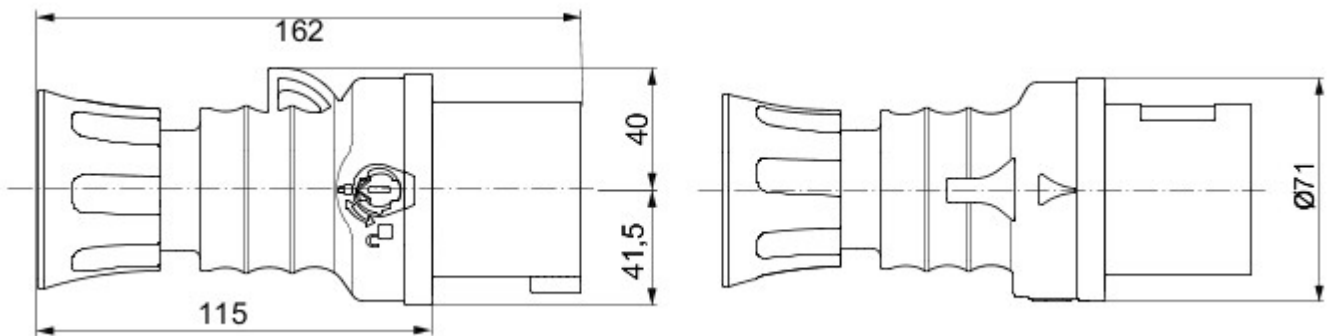

DIMENSIONAL

TECHNICAL SYMBOLOGY

IP
IP44/IP54

IK
IK09

STANDARDS/APPROVALS

GEWISS S.p.A. Via A. Volta, 1
24069 Cenate Sotto - Bergamo - Italy
tel. +39 035 94 61 11 fax +39 035 94 69 09

www.gewiss.com
sat@gewiss.com
Last update 19/08/2021

Data, measures, designs and pictures are shown only as informative purposes, and could be changed without previous notice