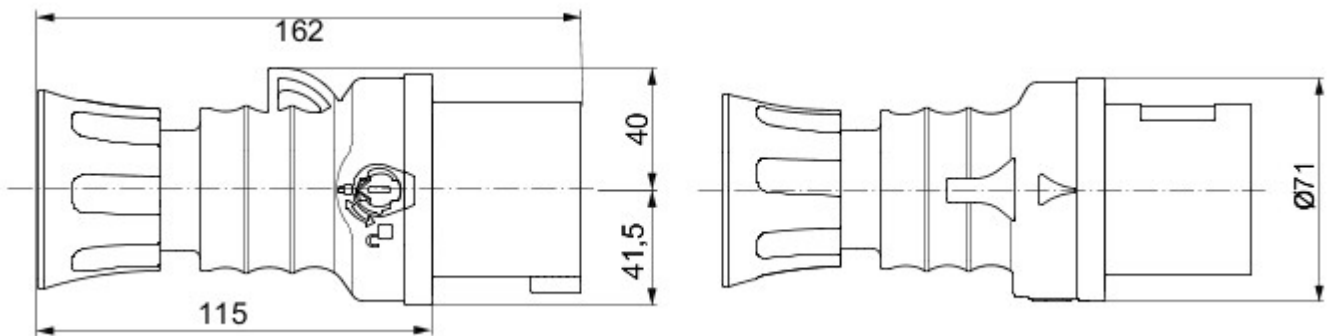

IEC 309 HP: gamă de fișe drepte cu prize cu inversor de fază conforme cu cerințele de siguranță definite de standardele internaționale IEC 60309-1 și IEC 60309-2 și asimilate la nivel european sub numele EN 60309-1 și EN 60309-2. Permite schimbul rapid și sigur de faze prin utilizarea unei șurubelnițe pentru inversarea direcției de rotație a motoarelor trifazate pentru motoarele mobile și fixe. Această gamă extinde gama GEWISS de fișe drepte de 16-25 A, cu grad de protecție IP44/IP54 pentru versiunile protejate, respectiv IP66/IP67/IP68/IP69 pentru versiunile etanșe, pentru asigurarea unei protecții complete pentru toate utilizările. Tehnopolimerii și grosimea utilizată pentru piesele realizate din material izolator garantează un grad ridicat de rezistență la agenți mecanici și chimici. Toți pinii prizelor și fișelor IEC 309 HP cu inversor sunt tratați superficial prin placare cu nichel, pentru asigurarea unei protecții complete la coroziune, oxidare și abraziune.

Culoare	Roșu	Curent nominal (A)	32
Clasă de protecție IP	IP44/IP54	Nr. poli	3P+T
Cod IK	IK09	Referință h	6
Tensiune nominală	380-415 V	Tip	Fișe drepte cu inversor de fază
Frecvență	50/60 Hz	Capacitate strângere terminal	Cabluri flexibile 2,5-6mm ²
Capacitate strângere opritor de cablu	9,2-19,9 mm	Temperatură de operare	-25 +55 °C
Tip de cablare	Cu șuruburi	Tip de material	Fără halogen conform EN 60754-2
Electrocod	2230	Glow test conductori	850 °C (piese active) - 650 °C (piese pasive)
Număr total operații	> 2000	Suprasarcină admisibilă	42 A
Capacitate de întrerupere la 1,1 Un	40 A	Rezistența izolației	> 10 M
Termo-presiune cu bilă	125 °C (piese active) - 80 °C (piese pasive)		

DIMENSIONAL

TECHNICAL SYMBOLOGY

IP
IP44/IP54

IK
IK09

GWT

850 °C (piese active) 125 °C (piese active)
- 650 °C (piese pasive) - 80 °C (piese pasive)

STANDARDS/APPROVALS

GEWISS S.p.A. Via A. Volta, 1
24069 Cenate Sotto - Bergamo - Italy
tel. +39 035 94 61 11 fax +39 035 94 69 09