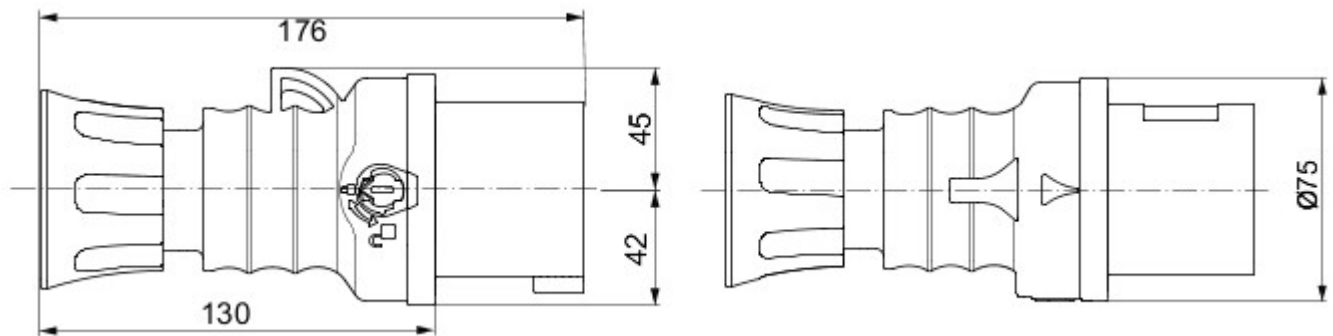

IEC 309 HP: gamă de fișe drepte cu prize cu inversor de fază conforme cu cerințele de siguranță definite de standardele internaționale IEC 60309-1 și IEC 60309-2 și asimilate la nivel european sub numele EN 60309-1 și EN 60309-2. Permite schimbul rapid și sigur de faze prin utilizarea unei șurubelnițe pentru inversarea direcției de rotație a motoarelor trifazate pentru motoarele mobile și fixe. Această gamă extinde gama GEWISS de fișe drepte de 16-25 A, cu grad de protecție IP44/IP54 pentru versiunile protejate, respectiv IP66/IP67/IP68/IP69 pentru versiunile etanșe, pentru asigurarea unei protecții complete pentru toate utilizările. Tehnopolimerii și grosimea utilizată pentru piesele realizate din material izolator garantează un grad ridicat de rezistență la agenți mecanici și chimici. Toți pinii prizelor și fișelor IEC 309 HP cu inversor sunt tratați superficial prin placare cu nichel, pentru asigurarea unei protecții complete la coroziune, oxidare și abraziune.

Culoare	Roșu	Curent nominal (A)	32
Clasă de protecție IP	IP44/IP54	Nr. poli	3P+N+T
Cod IK	IK09	Referință h	6
Tensiune nominală	380-415 V	Tip	Fișe drepte cu inversor de fază
Frecvență	50/60 Hz	Capacitate strângere terminal	Cabluri flexibile 2,5-6mm ²
Capacitate strângere opritor de cablu	9,2-19,9 mm	Temperatură de operare	-25 +55 °C
Tip de cablare	Cu șuruburi	Tip de material	Fără halogen conform EN 60754-2
Electrocod	2230	Glow test conductori	850 °C (piese active) - 650 °C (piese pasive)
Număr total operații	> 2000	Suprasarcină admisibilă	42 A
Capacitate de întrerupere la 1,1 Un	40 A	Rezistența izolației	> 10 M
Termo-presiune cu bilă	125 °C (piese active) - 80 °C (piese pasive)		

DIMENSIONAL

TECHNICAL SYMBOLOGY

IP
IP44/IP54

IK
IK09

GWT

850 °C (piese active) 125 °C (piese active)
- 650 °C (piese pasive) - 80 °C (piese pasive)

STANDARDS/APPROVALS

GEWISS S.p.A. Via A. Volta, 1
24069 Cenate Sotto - Bergamo - Italy
tel. +39 035 94 61 11 fax +39 035 94 69 09