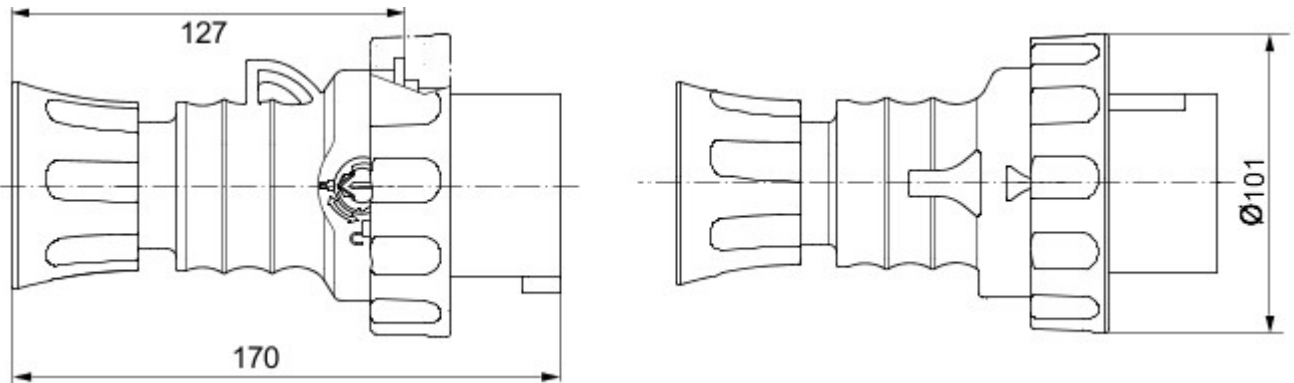

IEC 309 HP: gamă de fișe și prize conforme cu cerințele de siguranță definite de standardele internaționale IEC 60309-1 și IEC 60309-2 și asimilate la nivel european sub numele EN 60309-1 și EN 60309-2. Această gamă extinde sortimentele GEWISS pentru fișe drepte de 16-25 A, conectori drepți și prize la 10° cu montaj încastrat, cu gradele de protecție IP44/IP54 și IP66/IP67/IP68/IP69, pentru asigurarea protecției complete pentru toate aplicațiile. Tehnopolimerii și grosimea utilizată pentru piesele realizate din material izolator garantează un grad ridicat de rezistență la agenți mecanici și chimici. Toate manșoanele și pinii prizelor și fișelor IEC 309 HP sunt tratate superficial prin placare cu nichel, pentru asigurarea unei protecții complete la coroziune, oxidare și abraziune. Toate elementele metalice externe ale prizelor și fișelor IEC 309 HP sunt realizate din oțel inoxidabil (insertiile metalice filetate pentru cuplajul cu prinderea corpului al versiunilor 63-125A sunt realizate din alamă).

Culoare	Galben	Curent nominal (A)	32
Clasă de protecție IP	IP66/IP67/IP68/IP69	Nr. poli	3P+N+T
Cod IK	IK09	Referință h	4
Tip	Fișă dreaptă	Tensiune nominală	100 - 130 V
Frecvență	50/60 Hz	Capacitate strângere terminal	cabluri flexibile 2,5-6mm <sup>2</sup> - cabluri rigide 2,5-10mm <sup>2</sup>
Capacitate strângere opritor de cablu	9.2-19.9 mm	Temperatură de operare	-25 +55 °C
Tip de cablare	Cu șuruburi	Tip de material	Fără halogen conform EN 60754-2
Electrocod	2230	Glow test conductori	850 °C (piese active) - 650 °C (piese pasive)
Număr total operații	> 2000	Suprasarcină admisibilă	42 A
Capacitate de întrerupere la 1,1 Un	40 A	Rezistența izolației	> 10 M
Termo-presiune cu bilă	125 °C (piese active) - 80 °C (piese pasive)		

### DIMENSIONAL