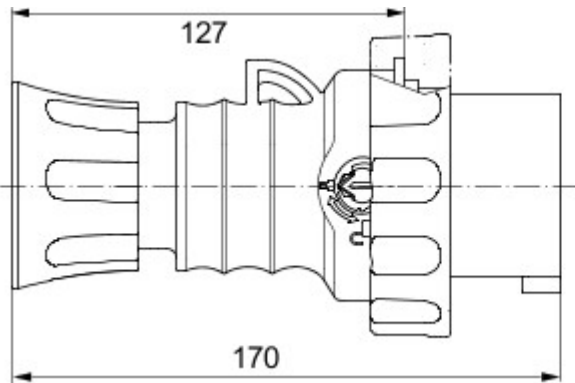

IEC 309 HP: gamă de fișe și prize conforme cu cerințele de siguranță definite de standardele internaționale IEC 60309-1 și IEC 60309-2 și asimilate la nivel european sub numele EN 60309-1 și EN 60309-2. Această gamă extinde sortimentele GEWISS pentru fișe drepte de 16-25 A, conectori drepți și prize la 10° cu montaj încastrat, cu gradele de protecție IP44/IP54 și IP66/IP67/IP68/IP69, pentru asigurarea protecției complete pentru toate aplicațiile. Tehnopolimerii și grosimea utilizată pentru piesele realizate din material izolator garantează un grad ridicat de rezistență la agenți mecanici și chimici. Toate manșoanele și pinii prizelor și fișelor IEC 309 HP sunt tratate superficial prin placare cu nichel, pentru asigurarea unei protecții complete la coroziune, oxidare și abraziune. Toate elementele metalice externe ale prizelor și fișelor IEC 309 HP sunt realizate din oțel inoxidabil (insertiile metalice filetate pentru cuplajul cu prinderea corpului al versiunilor 63-125A sunt realizate din alamă).

Culoare	Negru	Curent nominal (A)	32
Clasă de protecție IP	IP66/IP67/IP68/IP69	Nr. poli	3P+N+T
Cod IK	IK09	Referință h	7
Tip	Fișă dreaptă	Tensiune nominală	480 - 500 V
Frecvență	50/60 Hz	Capacitate strângere terminal	cabluri flexibile 2,5-6mm <sup>2</sup> - cabluri rigide 2,5-10mm <sup>2</sup>
Capacitate strângere opritor de cablu	9.2-19.9 mm	Temperatură de operare	-25 +55 °C
Tip de cablare	Cu șuruburi	Tip de material	Fără halogen conform EN 60754-2
Electrocod	2231	Glow test conductori	850 °C (piese active) - 650 °C (piese pasive)
Număr total operații	> 2000	Suprasarcină admisibilă	42 A
Capacitate de întrerupere la 1,1 Un	40 A	Rezistența izolației	> 10 M
Termo-presiune cu bilă	125 °C (piese active) - 80 °C (piese pasive)		

### DIMENSIONAL