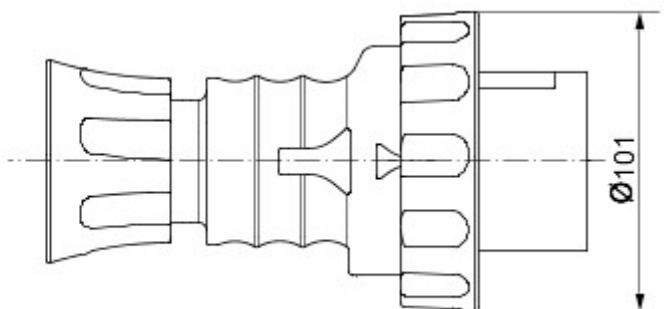

IEC 309 HP: gamă de fișe și prize conforme cu cerințele de siguranță definite de standardele internaționale IEC 60309-1 și IEC 60309-2 și asimilate la nivel european sub numele EN 60309-1 și EN 60309-2. Această gamă extinde sortimentele GEWISS pentru fișe drepte de 16-25 A, conectori drepți și prize la 10° cu montaj încastrat, cu gradele de protecție IP44/IP54 și IP66/IP67/IP68/IP69, pentru asigurarea protecției complete pentru toate aplicațiile. Tehnopolimerii și grosimea utilizată pentru piesele realizate din material izolator garantează un grad ridicat de rezistență la agenți mecanici și chimici. Toate manșoanele și pinii prizelor și fișelor IEC 309 HP sunt tratate superficial prin placare cu nichel, pentru asigurarea unei protecții complete la coroziune, oxidare și abraziune. Toate elementele metalice externe ale prizelor și fișelor IEC 309 HP sunt realizate din oțel inoxidabil (insertiile metalice filetate pentru cuplajul cu prinderea corpului al versiunilor 63-125A sunt realizate din alamă).

Culoare	Negru	Curent nominal (A)	32
Clasă de protecție IP	IP66/IP67/IP68/IP69	Nr. poli	3P+N+T
Cod IK	IK09	Referință h	7
Tip	Fișă dreaptă	Tensiune nominală	480 - 500 V
Frecvență	50/60 Hz	Capacitate strângere terminal	cabluri flexibile 2,5-6mm <sup>2</sup> - cabluri rigide 2,5-10mm <sup>2</sup>
Capacitate strângere opritor de cablu	9.2-19.9 mm	Temperatură de operare	-25 +55 °C
Tip de cablare	Cu șuruburi	Tip de material	Fără halogen conform EN 60754-2
Electrocod	2231	Glow test conductori	850 °C (piese active) - 650 °C (piese pasive)
Număr total operații	> 2000	Suprasarcină admisibilă	42 A
Capacitate de întrerupere la 1,1 Un	40 A	Rezistența izolației	> 10 M
Termo-presiune cu bilă	125 °C (piese active) - 80 °C (piese pasive)		

### DIMENSIONAL