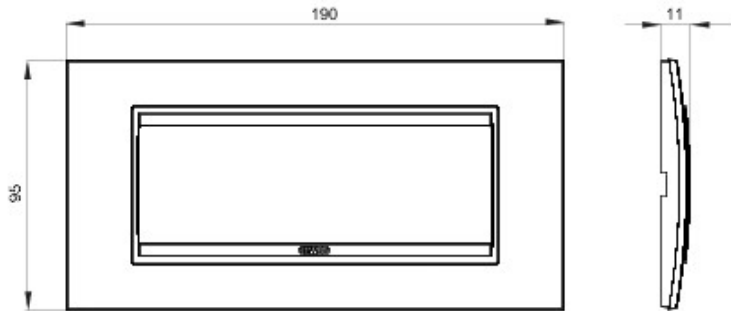

Gamă de rame pentru aparate cablate Chorus, realizate într-o gamă variată de forme, culori materiale și finisaje. Include șase forme diferite (ONE, GEO, LUX, FLAT, ART și ICE) pentru doze dreptunghiulare cu până la 12 module și trei forme diferite (ONE International, GEO International și LUX International) adecvate pentru doze rotunde/pătrate, cu modularitate orizontală/verticală simplă sau multiplă, de la 2 la 2+2+2+2 module. Toate ramele din aparatele cablate Chorus utilizează aceleași suporturi, fără a necesita adaptoare suplimentare. De asemenea, gama include module oarbe, rame etanșe IP55 și rame ornament autoportante pentru profiluri și panouri.

Familie	LUX	Descriere	6 modul
Culoare	Ardezie	Material	Tehnopolimer
Finisare	Lucios	Pentru montaj suport	GW16806
Glow test conductori	650 °C	Termo-presiune cu bilă	70 °C
Standard	EN 60669-1	Electrocod	0110

DIMENSIONAL

TECHNICAL SYMBOLOGY

STANDARDS/APPROVALS