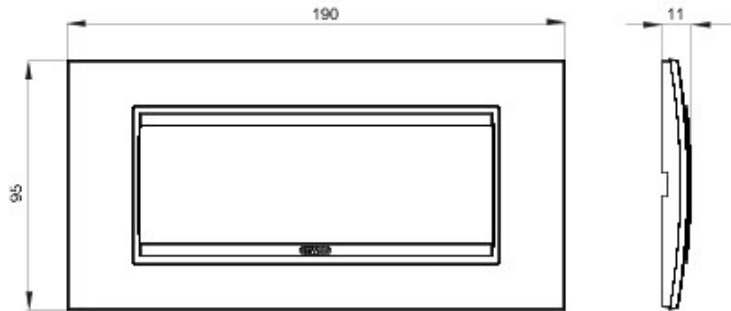

Gamă de rame pentru aparate cablate Chorus, realizate într-o gamă variată de forme, culori materiale și finisaje. Include șase forme diferite (ONE, GEO, LUX, FLAT, ART și ICE) pentru doze dreptunghiulare cu până la 12 module și trei forme diferite (ONE International, GEO International și LUX International) adecvate pentru doze rotunde/pătrate, cu modularitate orizontală/verticală simplă sau multiplă, de la 2 la 2+2+2+2 module. Toate ramele din aparatele cablate Chorus utilizează aceleași suporturi, fără a necesita adaptoare suplimentare. De asemenea, gama include module oarbe, rame etanșe IP55 și rame ornament autoportante pentru profiluri și panouri.

Familie	LUX	Descriere	6 modul
Culoare	Aur	Material	Tehnopolimer
Finisare	Lucios	Pentru montaj suport	GW16806
Glow test conductori	650 °C	Termo-presiune cu bilă	70 °C
Standard	EN 60669-1	For BS support codes	GW16837, GW16838, GW16839
Electrocod	0110		

### DIMENSIONAL