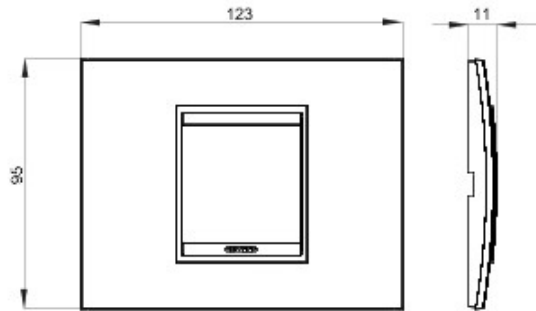

Gamă de rame pentru aparate cablate Chorus, realizate într-o gamă variată de forme, culori materiale și finisaje. Include șase forme diferite (ONE, GEO, LUX, FLAT, ART și ICE) pentru doze dreptunghiulare cu până la 12 module și trei forme diferite (ONE International, GEO International și LUX International) adecvate pentru doze rotunde/pătrate, cu modularitate orizontală/verticală simplă sau multiplă, de la 2 la 2+2+2+2 module. Toate ramele din aparatele cablate Chorus utilizează aceleași suporturi, fără a necesita adaptoare suplimentare. De asemenea, gama include module oarbe, rame etanșe IP55 și rame ornament autoportante pentru profiluri și panouri.

Familie	LUX	Descriere	2 modul
Culoare	Plop	Material	Lemn
Pentru montaj suport	GW16802, GW16803	Glow test conductori	650 °C
Termo-presiune cu bilă	70 °C	Standard	EN 60669-1
Electrocod	0110		

DIMENSIONAL