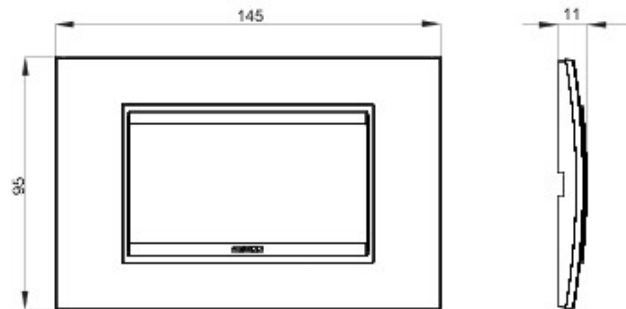

Gamă de rame pentru aparate cablate Chorus, realizate într-o gamă variată de forme, culori materiale și finisaje. Include șase forme diferite (ONE, GEO, LUX, FLAT, ART și ICE) pentru doze dreptunghiulare cu până la 12 module și trei forme diferite (ONE International, GEO International și LUX International) adecvate pentru doze rotunde/pătrate, cu modularitate orizontală/verticală simplă sau multiplă, de la 2 la 2+2+2+2 module. Toate ramele din aparatele cablate Chorus utilizează aceleași suporturi, fără a necesita adaptoare suplimentare. De asemenea, gama include module oarbe, rame etanșe IP55 și rame ornament autoportante pentru profiluri și panouri.

Familie	LUX	Descriere	4 modul
Culoare	Plop	Material	Lemn
Pentru montaj suport	GW16804	Glow test conductori	650 °C
Termo-presiune cu bilă	70 °C	Standard	EN 60669-1
Electrocod	0110		

DIMENSIONAL

TECHNICAL SYMBOLOGY