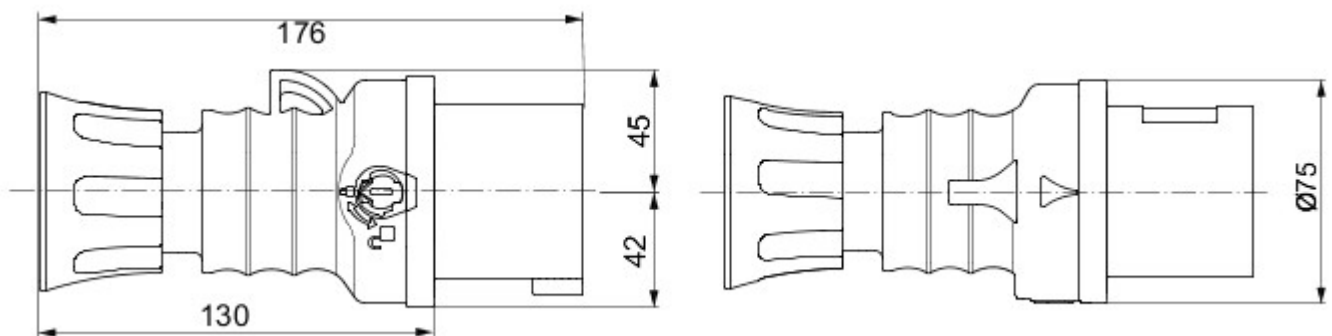

DIMENSIONAL

TECHNICAL SYMBOLOGY

IP

IP44/IP54

IK

IK09

Cu șuruburi

Fără halogen
conform EN 60754-2

GWT

850 °C (piese active) 125 °C (piese active)
- 650 °C (piese pasive) - 80 °C (piese pasive)

STANDARDS/APPROVALS

GEWISS S.p.A. Via A. Volta, 1
24069 Cenate Sotto - Bergamo - Italy
tel. +39 035 94 61 11 fax +39 035 94 69 09

www.gewiss.com
sat@gewiss.com
Last update 19/08/2021

Data, measures, designs and pictures are shown only as informative purposes, and could be changed without previous notice