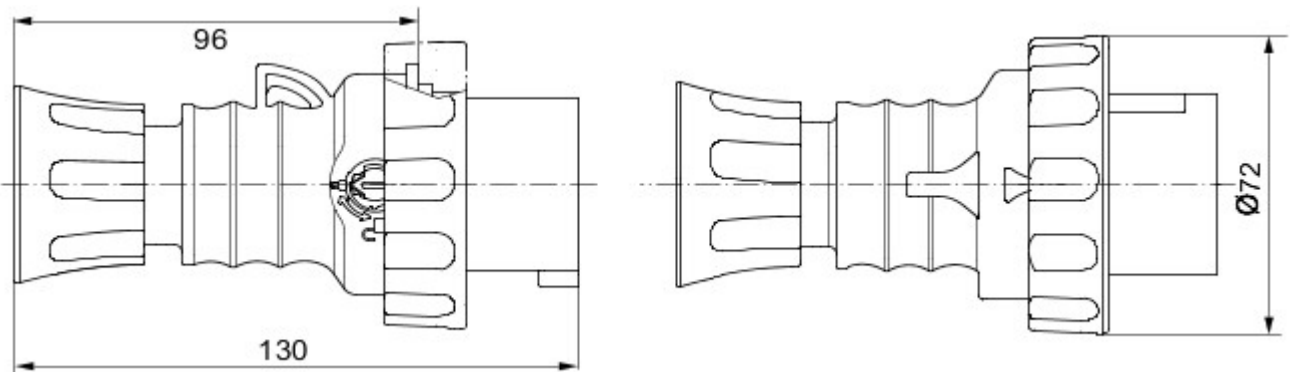

IEC 309 HP: gamă de fișe și prize conforme cu cerințele de siguranță definite de standardele internaționale IEC 60309-1 și IEC 60309-2 și asimilate la nivel european sub numele EN 60309-1 și EN 60309-2. Această gamă extinde sortimentele GEWISS pentru fișe drepte de 16-25 A, conectori drepți și prize la 10° cu montaj încastrat, cu gradele de protecție IP44/IP54 și IP66/IP67/IP68/IP69, pentru asigurarea protecției complete pentru toate aplicațiile. Tehnopolimerii și grosimea utilizată pentru piesele realizate din material izolator garantează un grad ridicat de rezistență la agenți mecanici și chimici. Toate manșoanele și pinii prizelor și fișelor IEC 309 HP sunt tratate superficial prin placare cu nichel, pentru asigurarea unei protecții complete la coroziune, oxidare și abraziune. Toate elementele metalice externe ale prizelor și fișelor IEC 309 HP sunt realizate din oțel inoxidabil (insertiile metalice filetate pentru cuplajul cu prinderea corpului al versiunilor 63-125A sunt realizate din alamă).

Culoare	Verde	Curent nominal (A)	16
Clasă de protecție IP	IP66/IP67/IP68/IP69	Nr. poli	2P+T
Cod IK	IK09	Referință h	10
Tip	Fișă dreaptă	Tensiune nominală	>50 V
Frecvență	100 - 300 Hz	Capacitate strângere terminal	cabluri flexibile 1-2.5mm ² - cabluri rigide 1.5-4mm ²
Capacitate strângere opritor de cablu	7.5-13.8 mm	Temperatură de operare	-25 +55 °C
Tip de cablare	Cu șuruburi	Tip de material	Fără halogen conform EN 60754-2
Electrocod	2231	Glow test conductori	850 °C (piese active) - 650 °C (piese pasive)
Număr total operații	> 5000	Suprasarcină admisibilă	22 A
Capacitate de întrerupere la 1,1 Un	20 A	Rezistența izolației	> 10 M
Termo-presiune cu bilă	125 °C (piese active) - 80 °C (piese pasive)		

DIMENSIONAL

TECHNICAL SYMBOLOGY

IP

IP66/IP67/IP68/IP69

IK

IK09

Cu șuruburi

Fără halogen
conform EN 60754-2