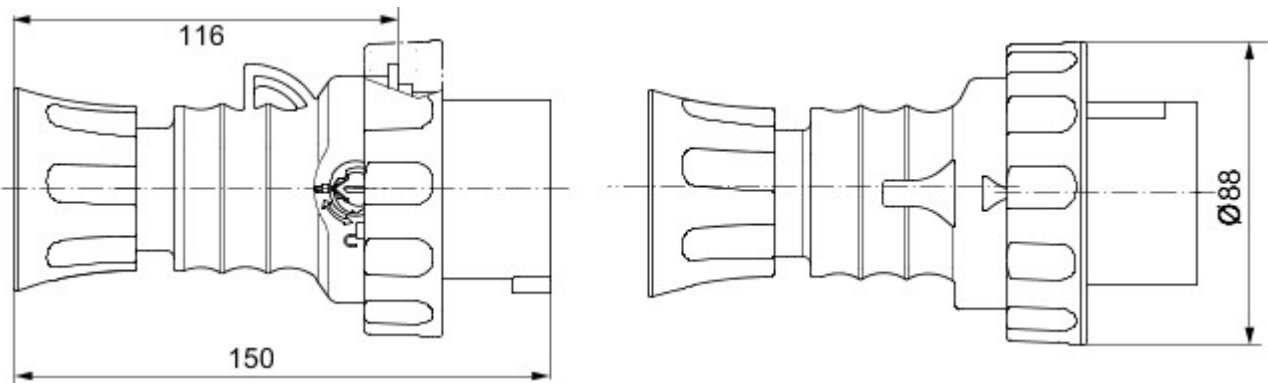

IEC 309 HP: gamă de fișe și prize conforme cu cerințele de siguranță definite de standardele internaționale IEC 60309-1 și IEC 60309-2 și asimilate la nivel european sub numele EN 60309-1 și EN 60309-2. Această gamă extinde sortimentele GEWISS pentru fișe drepte de 16-25 A, conectori drepți și prize la 10° cu montaj încastrat, cu gradele de protecție IP44/IP54 și IP66/IP67/IP68/IP69, pentru asigurarea protecției complete pentru toate aplicațiile. Tehnopolimerii și grosimea utilizată pentru piesele realizate din material izolator garantează un grad ridicat de rezistență la agenți mecanici și chimici. Toate manșoanele și pinii prizelor și fișelor IEC 309 HP sunt tratate superficial prin placare cu nichel, pentru asigurarea unei protecții complete la coroziune, oxidare și abraziune. Toate elementele metalice externe ale prizelor și fișelor IEC 309 HP sunt realizate din oțel inoxidabil (inserturile metalice filetate pentru cuplajul cu prinderea corpului al versiunilor 63-125A sunt realizate din alamă).

Culoare	Verde	Curent nominal (A)	16
Clasă de protecție IP	IP66/IP67/IP68/IP69	Nr. poli	3P+N+T
Cod IK	IK09	Referință h	10
Tip	Fișă dreaptă	Tensiune nominală	>50 V
Frecvență	100 - 300 Hz	Capacitate strângere terminal	cabluri flexibile 1-2.5mm ² - cabluri rigide 1.5-4mm ²
Capacitate strângere opritor de cablu	9.2-19.9 mm	Temperatură de operare	-25 +55 °C
Tip de cablare	Cu șuruburi	Tip de material	Fără halogen conform EN 60754-2
Electrocod	2231	Glow test conductori	850 °C (piese active) - 650 °C (piese pasive)
Număr total operații	> 5000	Suprasarcină admisibilă	22 A
Capacitate de întrerupere la 1,1 Un	20 A	Rezistența izolației	> 10 M
Termo-presiune cu bilă	125 °C (piese active) - 80 °C (piese pasive)		

DIMENSIONAL

TECHNICAL SYMBOLOGY

IP

IP66/IP67/IP68/IP69

IK

IK09

Cu șuruburi

Fără halogen
conform EN 60754-2