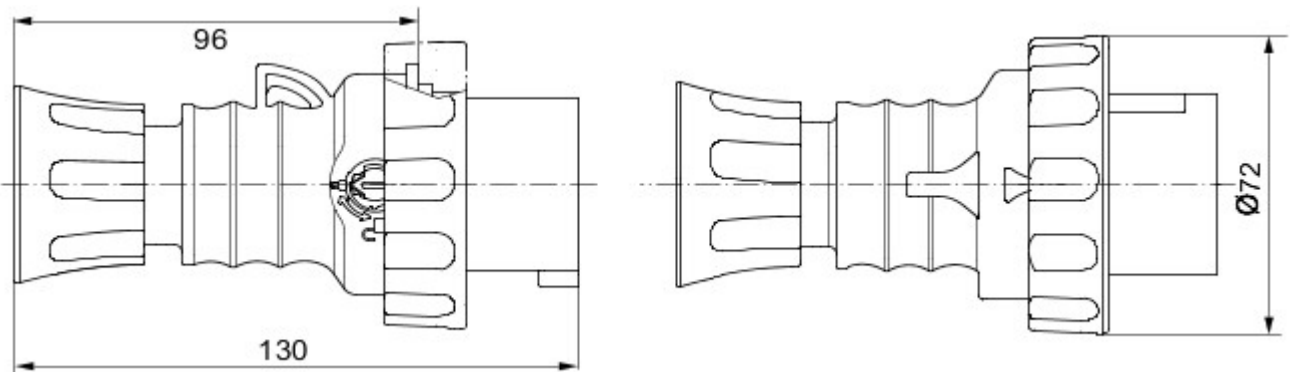

IEC 309 HP: gamă de fișe și prize conforme cu cerințele de siguranță definite de standardele internaționale IEC 60309-1 și IEC 60309-2 și asimilate la nivel european sub numele EN 60309-1 și EN 60309-2. Această gamă extinde sortimentele GEWISS pentru fișe drepte de 16-25 A, conectori drepți și prize la 10° cu montaj încastrat, cu gradele de protecție IP44/IP54 și IP66/IP67/IP68/IP69, pentru asigurarea protecției complete pentru toate aplicațiile. Tehnopolimerii și grosimea utilizată pentru piesele realizate din material izolator garantează un grad ridicat de rezistență la agenți mecanici și chimici. Toate manșoanele și pinii prizelor și fișelor IEC 309 HP sunt tratate superficial prin placare cu nichel, pentru asigurarea unei protecții complete la coroziune, oxidare și abraziune. Toate elementele metalice externe ale prizelor și fișelor IEC 309 HP sunt realizate din oțel inoxidabil (insertiile metalice filetate pentru cuplajul cu prinderea corpului al versiunilor 63-125A sunt realizate din alamă).

Culoare	Verde	Curent nominal (A)	16
Clasă de protecție IP	IP66/IP67/IP68/IP69	Nr. poli	2P+T
Cod IK	IK09	Referință h	2
Tip	Fișă dreaptă	Tensiune nominală	>50 V
Frecvență	>300 - 500 Hz	Capacitate strângere terminal	cabluri flexibile 1-2.5mm ² - cabluri rigide 1.5-4mm ²
Capacitate strângere opritor de cablu	7.5-13.8 mm	Temperatură de operare	-25 +55 °C
Tip de cablare	Cu șuruburi	Tip de material	Fără halogen conform EN 60754-2
Electrocod	2231	Glow test conductori	850 °C (piese active) - 650 °C (piese pasive)
Număr total operații	> 5000	Suprasarcină admisibilă	22 A
Capacitate de întrerupere la 1,1 Un	20 A	Rezistența izolației	> 10 M
Termo-presiune cu bilă	125 °C (piese active) - 80 °C (piese pasive)		

DIMENSIONAL

TECHNICAL SYMBOLOGY

IP

IP66/IP67/IP68/IP69

IK

IK09

Cu șuruburi

Fără halogen
conform EN 60754-2