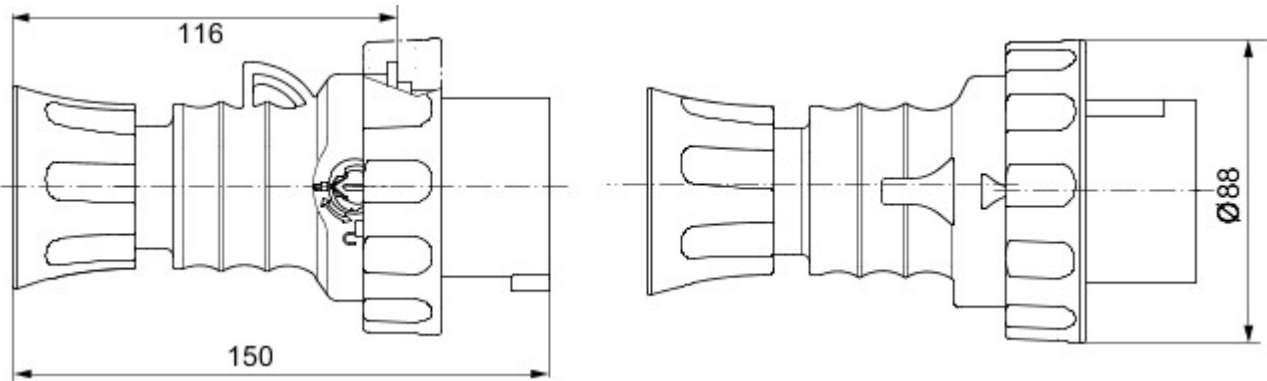

IEC 309 HP: gamă de fișe și prize conforme cu cerințele de siguranță definite de standardele internaționale IEC 60309-1 și IEC 60309-2 și asimilate la nivel european sub numele EN 60309-1 și EN 60309-2. Această gamă extinde sortimentele GEWISS pentru fișe drepte de 16-25 A, conectori drepți și prize la 10° cu montaj încastrat, cu gradele de protecție IP44/IP54 și IP66/IP67/IP68/IP69, pentru asigurarea protecției complete pentru toate aplicațiile. Tehnopolimerii și grosimea utilizată pentru piesele realizate din material izolator garantează un grad ridicat de rezistență la agenți mecanici și chimici. Toate manșoanele și pinii prizelor și fișelor IEC 309 HP sunt tratate superficial prin placare cu nichel, pentru asigurarea unei protecții complete la coroziune, oxidare și abraziune. Toate elementele metalice externe ale prizelor și fișelor IEC 309 HP sunt realizate din oțel inoxidabil (insertiile metalice filetate pentru cuplajul cu prinderea corpului al versiunilor 63-125A sunt realizate din alamă).

Culoare	Verde	Curent nominal (A)	16
Clasă de protecție IP	IP66/IP67/IP68/IP69	Nr. poli	3P+N+T
Cod IK	IK09	Referință h	2
Tip	Fișă dreaptă	Tensiune nominală	>50 V
Frecvență	>300 - 500 Hz	Capacitate strângere terminal	cabluri flexibile 1-2.5mm <sup>2</sup> - cabluri rigide 1.5-4mm <sup>2</sup>
Capacitate strângere opritor de cablu	9.2-19.9 mm	Temperatură de operare	-25 +55 °C
Tip de cablare	Cu șuruburi	Tip de material	Fără halogen conform EN 60754-2
Electrocod	2231	Glow test conductori	850 °C (piese active) - 650 °C (piese pasive)
Număr total operații	> 5000	Suprasarcină admisibilă	22 A
Capacitate de întrerupere la 1,1 Un	20 A	Rezistența izolației	> 10 M
Termo-presiune cu bilă	125 °C (piese active) - 80 °C (piese pasive)		

### DIMENSIONAL