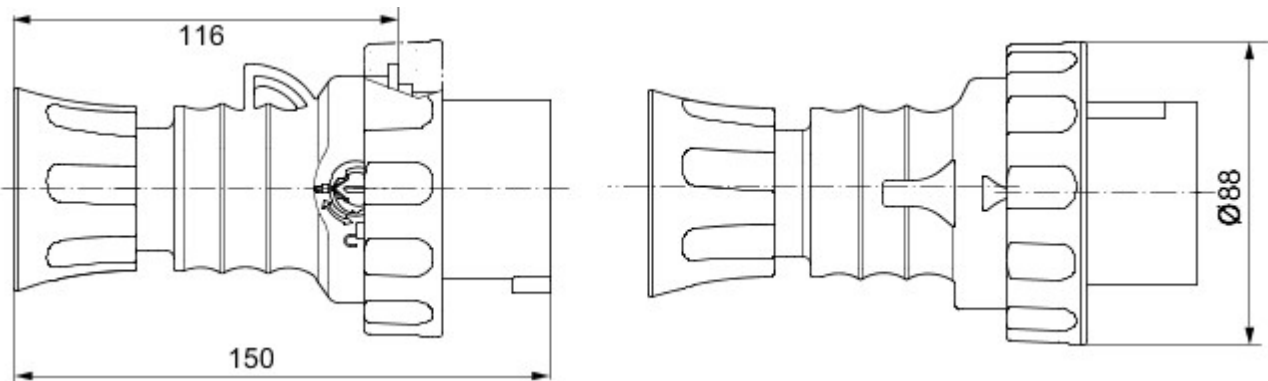

IEC 309 HP: gamă de fișe și prize conforme cu cerințele de siguranță definite de standardele internaționale IEC 60309-1 și IEC 60309-2 și asimilate la nivel european sub numele EN 60309-1 și EN 60309-2. Această gamă extinde sortimentele GEWISS pentru fișe drepte de 16-25 A, conectori drepți și prize la 10° cu montaj încastrat, cu gradele de protecție IP44/IP54 și IP66/IP67/IP68/IP69, pentru asigurarea protecției complete pentru toate aplicațiile. Tehnopolimerii și grosimea utilizată pentru piesele realizate din material izolator garantează un grad ridicat de rezistență la agenți mecanici și chimici. Toate manșoanele și pinii prizelor și fișelor IEC 309 HP sunt tratate superficial prin placare cu nichel, pentru asigurarea unei protecții complete la coroziune, oxidare și abraziune. Toate elementele metalice externe ale prizelor și fișelor IEC 309 HP sunt realizate din oțel inoxidabil (inserturile metalice filetate pentru cuplajul cu prinderea corpului al versiunilor 63-125A sunt realizate din alamă).

Culoare	Roșu	Curent nominal (A)	16
Clasă de protecție IP	IP66/IP67/IP68/IP69	Nr. poli	3P+N+T
Cod IK	IK09	Referință h	3
Tip	Fișă dreaptă	Tensiune nominală	380 - 440 V
Frecvență	50/60 Hz	Capacitate strângere terminal	cabluri flexibile 1-2.5mm ² - cabluri rigide 1.5-4mm ²
Capacitate strângere opritor de cablu	9.2-19.9 mm	Temperatură de operare	-25 +55 °C
Tip de cablare	Cu șuruburi	Tip de material	Fără halogen conform EN 60754-2
Electrocod	2231	Glow test conductori	850 °C (piese active) - 650 °C (piese pasive)
Număr total operații	> 5000	Suprasarcină admisibilă	22 A
Capacitate de întrerupere la 1,1 Un	20 A	Rezistența izolației	> 10 M
Termo-presiune cu bilă	125 °C (piese active) - 80 °C (piese pasive)		

DIMENSIONAL

TECHNICAL SYMBOLOGY

IP

IP66/IP67/IP68/IP69

IK

IK09

Cu șuruburi

Fără halogen
conform EN 60754-2