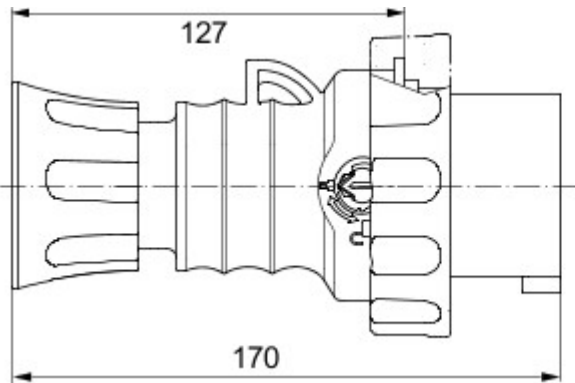

IEC 309 HP: gamă de fișe și prize conforme cu cerințele de siguranță definite de standardele internaționale IEC 60309-1 și IEC 60309-2 și asimilate la nivel european sub numele EN 60309-1 și EN 60309-2. Această gamă extinde sortimentele GEWISS pentru fișe drepte de 16-25 A, conectori drepți și prize la 10° cu montaj încastrat, cu gradele de protecție IP44/IP54 și IP66/IP67/IP68/IP69, pentru asigurarea protecției complete pentru toate aplicațiile. Tehnopolimerii și grosimea utilizată pentru piesele realizate din material izolator garantează un grad ridicat de rezistență la agenți mecanici și chimici. Toate manșoanele și pinii prizelor și fișelor IEC 309 HP sunt tratate superficial prin placare cu nichel, pentru asigurarea unei protecții complete la coroziune, oxidare și abraziune. Toate elementele metalice externe ale prizelor și fișelor IEC 309 HP sunt realizate din oțel inoxidabil (insertiile metalice filetate pentru cuplajul cu prinderea corpului al versiunilor 63-125A sunt realizate din alamă).

Culoare	Verde	Curent nominal (A)	32
Clasă de protecție IP	IP66/IP67/IP68/IP69	Nr. poli	3P+N+T
Cod IK	IK09	Referință h	10
Tip	Fișă dreaptă	Tensiune nominală	>50 V
Frecvență	100 - 300 Hz	Capacitate strângere terminal	cabluri flexibile 2,5-6mm <sup>2</sup> - cabluri rigide 2.5-10mm <sup>2</sup>
Capacitate strângere opritor de cablu	9.2-19.9 mm	Temperatură de operare	-25 +55 °C
Tip de cablare	Cu șuruburi	Tip de material	Fără halogen conform EN 60754-2
Electrocod	2231	Glow test conductori	850 °C (piese active) - 650 °C (piese pasive)
Număr total operații	> 2000	Suprasarcină admisibilă	42 A
Capacitate de întrerupere la 1,1 Un	40 A	Rezistența izolației	> 10 M
Termo-presiune cu bilă	125 °C (piese active) - 80 °C (piese pasive)		

### DIMENSIONAL