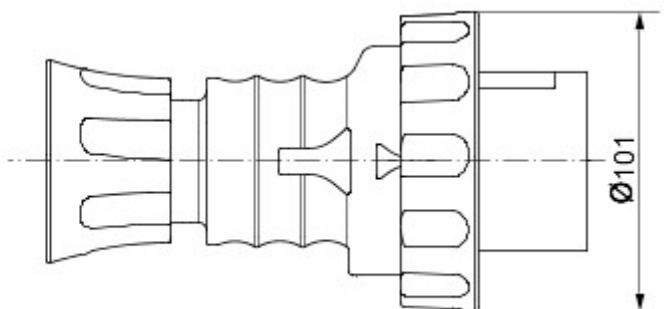

IEC 309 HP: gamă de fișe și prize conforme cu cerințele de siguranță definite de standardele internaționale IEC 60309-1 și IEC 60309-2 și asimilate la nivel european sub numele EN 60309-1 și EN 60309-2. Această gamă extinde sortimentele GEWISS pentru fișe drepte de 16-25 A, conectori drepți și prize la 10° cu montaj încastrat, cu gradele de protecție IP44/IP54 și IP66/IP67/IP68/IP69, pentru asigurarea protecției complete pentru toate aplicațiile. Tehnopolimerii și grosimea utilizată pentru piesele realizate din material izolator garantează un grad ridicat de rezistență la agenți mecanici și chimici. Toate manșoanele și pinii prizelor și fișelor IEC 309 HP sunt tratate superficial prin placare cu nichel, pentru asigurarea unei protecții complete la coroziune, oxidare și abraziune. Toate elementele metalice externe ale prizelor și fișelor IEC 309 HP sunt realizate din oțel inoxidabil (insertiile metalice filetate pentru cuplajul cu prinderea corpului al versiunilor 63-125A sunt realizate din alamă).

Culoare	Verde	Curent nominal (A)	32
Clasă de protecție IP	IP66/IP67/IP68/IP69	Nr. poli	3P+N+T
Cod IK	IK09	Referință h	10
Tip	Fișă dreaptă	Tensiune nominală	>50 V
Frecvență	100 - 300 Hz	Capacitate strângere terminal	cabluri flexibile 2,5-6mm <sup>2</sup> - cabluri rigide 2.5-10mm <sup>2</sup>
Capacitate strângere opritor de cablu	9.2-19.9 mm	Temperatură de operare	-25 +55 °C
Tip de cablare	Cu șuruburi	Tip de material	Fără halogen conform EN 60754-2
Electrocod	2231	Glow test conductori	850 °C (piese active) - 650 °C (piese pasive)
Număr total operații	> 2000	Suprasarcină admisibilă	42 A
Capacitate de întrerupere la 1,1 Un	40 A	Rezistența izolației	> 10 M
Termo-presiune cu bilă	125 °C (piese active) - 80 °C (piese pasive)		

### DIMENSIONAL