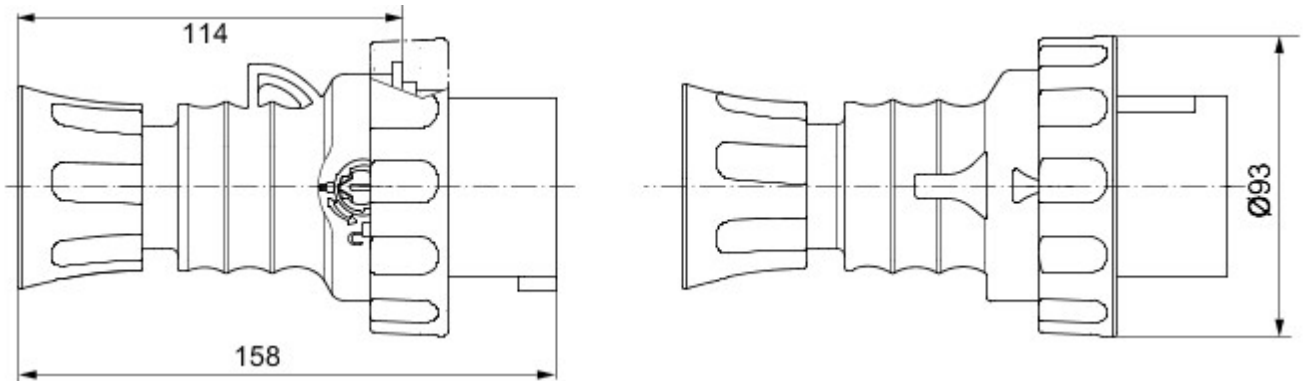

IEC 309 HP: gamă de fișe și prize conforme cu cerințele de siguranță definite de standardele internaționale IEC 60309-1 și IEC 60309-2 și asimilate la nivel european sub numele EN 60309-1 și EN 60309-2. Această gamă extinde sortimentele GEWISS pentru fișe drepte de 16-25 A, conectori drepți și prize la 10° cu montaj încastrat, cu gradele de protecție IP44/IP54 și IP66/IP67/IP68/IP69, pentru asigurarea protecției complete pentru toate aplicațiile. Tehnopolimerii și grosimea utilizată pentru piesele realizate din material izolator garantează un grad ridicat de rezistență la agenți mecanici și chimici. Toate manșoanele și pinii prizelor și fișelor IEC 309 HP sunt tratate superficial prin placare cu nichel, pentru asigurarea unei protecții complete la coroziune, oxidare și abraziune. Toate elementele metalice externe ale prizelor și fișelor IEC 309 HP sunt realizate din oțel inoxidabil (insertiile metalice filetate pentru cuplajul cu prinderea corpului al versiunilor 63-125A sunt realizate din alamă).

Culoare	Verde	Curent nominal (A)	32
Clasă de protecție IP	IP66/IP67/IP68/IP69	Nr. poli	2P+T
Cod IK	IK09	Referință h	2
Tip	Fișă dreaptă	Tensiune nominală	>50 V
Frecvență	>300 - 500 Hz	Capacitate strângere terminal	cabluri flexibile 2,5-6mm ² - cabluri rigide 2.5-10mm ²
Capacitate strângere opritor de cablu	9.2-19.9 mm	Temperatură de operare	-25 +55 °C
Tip de cablare	Cu șuruburi	Tip de material	Fără halogen conform EN 60754-2
Electrocod	2231	Glow test conductori	850 °C (piese active) - 650 °C (piese pasive)
Număr total operații	> 2000	Suprasarcină admisibilă	42 A
Capacitate de întrerupere la 1,1 Un	40 A	Rezistența izolației	> 10 M
Termo-presiune cu bilă	125 °C (piese active) - 80 °C (piese pasive)		

DIMENSIONAL

TECHNICAL SYMBOLOGY

IP

IP66/IP67/IP68/IP69

IK

IK09

Cu șuruburi

Fără halogen
conform EN 60754-2