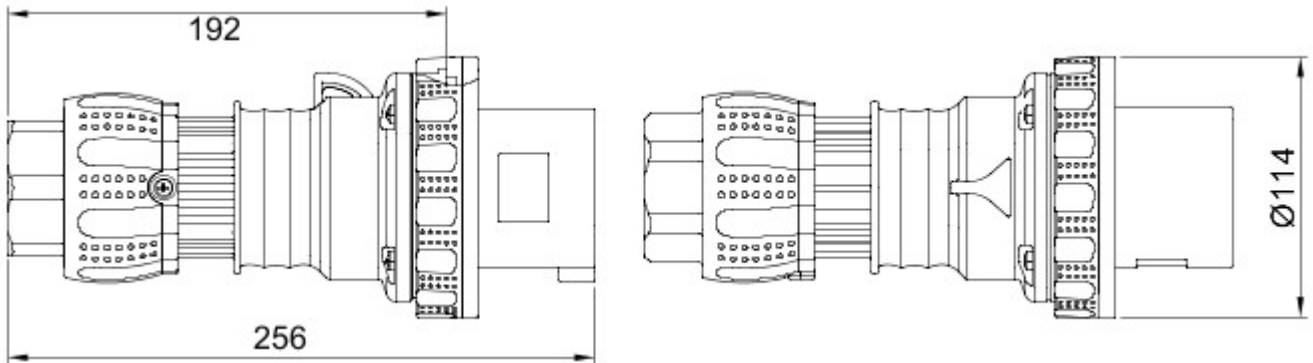

DIMENSIONAL

TECHNICAL SYMBOLOGY

IP

IP66/IP67/IP68/IP69

IK

IK09

Terminal tip manta

HF
HALOGEN FREE

Fără halogen
conform EN 60754-2

GWT

850 °C (piese active) 125 °C (piese active)
- 650 °C (piese pasive) - 80 °C (piese pasive)

STANDARDS/APPROVALS

GEWISS S.p.A. Via A. Volta, 1
24069 Cenate Sotto - Bergamo - Italy
tel. +39 035 94 61 11 fax +39 035 94 69 09

www.gewiss.com
sat@gewiss.com
Last update 19/08/2021

Data, measures, designs and pictures are shown only as informative purposes, and could be changed without previous notice