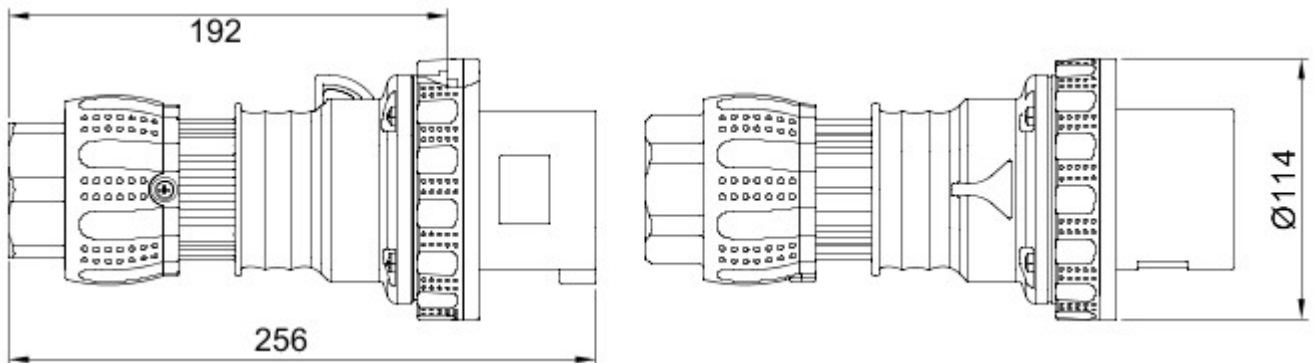

DIMENSIONAL

TECHNICAL SYMBOLOGY

IP

IP66/IP67/IP68/IP69

IK

IK09

HF
HALOGEN FREE

Fără halogen
conform EN 60754-2

GWT

850 °C (piese active) 125 °C (piese active)
- 650 °C (piese pasive) - 80 °C (piese pasive)

STANDARDS/APPROVALS

GEWISS S.p.A. Via A. Volta, 1
24069 Cenate Sotto - Bergamo - Italy
tel. +39 035 94 61 11 fax +39 035 94 69 09

www.gewiss.com
sat@gewiss.com
Last update 19/08/2021

Data, measures, designs and pictures are shown only as informative purposes, and could be changed without previous notice