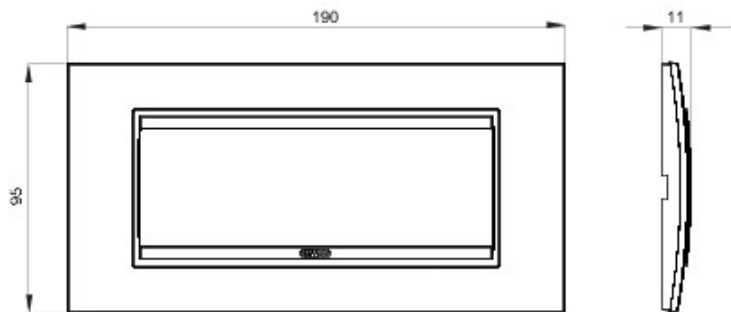

Gamă de rame pentru aparate cablate Chorus, realizate într-o gamă variată de forme, culori materiale și finisaje. Include șase forme diferite (ONE, GEO, LUX, FLAT, ART și ICE) pentru doze dreptunghiulare cu până la 12 module și trei forme diferite (ONE International, GEO International și LUX International) adecvate pentru doze rotunde/pătrate, cu modularitate orizontală/verticală simplă sau multiplă, de la 2 la 2+2+2+2 module. Toate ramele din aparatele cablate Chorus utilizează aceleași suporturi, fără a necesita adaptoare suplimentare. De asemenea, gama include module oarbe, rame etanșe IP55 și rame ornament autoportante pentru profiluri și panouri.

Familie	LUX	Descriere	6 modul
Culoare	Brun	Material	Lemn
Pentru montaj suport	GW16806	Glow test conductori	650 °C
Termo-presiune cu bilă	70 °C	Standard	EN 60669-1
Electrocod	0110		

DIMENSIONAL

TECHNICAL SYMBOLOGY