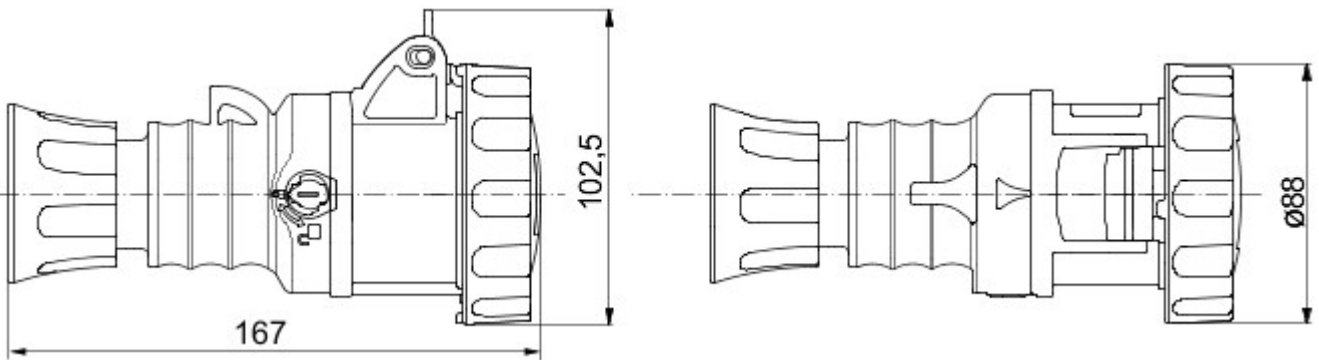

IEC 309 HP: gamă de fișe și prize conforme cu cerințele de siguranță definite de standardele internaționale IEC 60309-1 și IEC 60309-2 și asimilate la nivel european sub numele EN 60309-1 și EN 60309-2. Această gamă extinde sortimentele GEWISS pentru fișe drepte de 16-25 A, conectori drepți și prize la 10° cu montaj încastrat, cu gradele de protecție IP44/IP54 și IP66/IP67/IP68/IP69, pentru asigurarea protecției complete pentru toate aplicațiile. Tehnopolimerii și grosimea utilizată pentru piesele realizate din material izolator garantează un grad ridicat de rezistență la agenți mecanici și chimici. Toate manșoanele și pinii prizelor și fișelor IEC 309 HP sunt tratate superficial prin placare cu nichel, pentru asigurarea unei protecții complete la coroziune, oxidare și abraziune. Toate elementele metalice externe ale prizelor și fișelor IEC 309 HP sunt realizate din oțel inoxidabil (insertiile metalice filetate pentru cuplajul cu prinderea corpului al versiunilor 63-125A sunt realizate din alamă).

Culoare	Albastru	Curent nominal (A)	16
Clasă de protecție IP	IP66/IP67/IP68/IP69	Nr. poli	3P+N+T
Cod IK	IK09	Referință h	9
Tensiune nominală	200-250 V	Tip	Conector drept
Frecvență	50/60 Hz	Capacitate strângere terminal	cabluri flexibile 1-2.5mm <sup>2</sup> - cabluri rigide 1.5-4mm <sup>2</sup>
Capacitate strângere opritor de cablu	9.2-19.9 mm	Temperatură de operare	-25 +55 °C
Tip de cablare	Rapide, cu arc	Tip de material	Fără halogen conform EN 60754-2
Electrocod	2211	Glow test conductori	850 °C (piese active) - 650 °C (piese pasive)
Număr total operații	> 5000	Suprasarcină admisibilă	22 A
Capacitate de întrerupere la 1,1 Un	20 A	Rezistența izolației	> 10 M
Termo-presiune cu bilă	125 °C (piese active) - 80 °C (piese pasive)		

### DIMENSIONAL