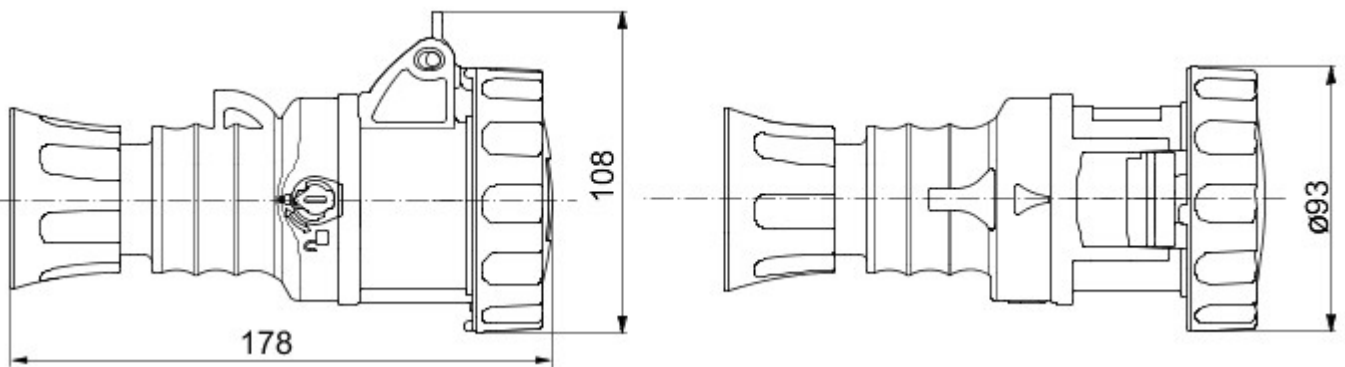

IEC 309 HP: gamă de fișe și prize conforme cu cerințele de siguranță definite de standardele internaționale IEC 60309-1 și IEC 60309-2 și asimilate la nivel european sub numele EN 60309-1 și EN 60309-2. Această gamă extinde sortimentele GEWISS pentru fișe drepte de 16-25 A, conectori drepți și prize la 10° cu montaj încastrat, cu gradele de protecție IP44/IP54 și IP66/IP67/IP68/IP69, pentru asigurarea protecției complete pentru toate aplicațiile. Tehnopolimerii și grosimea utilizată pentru piesele realizate din material izolator garantează un grad ridicat de rezistență la agenți mecanici și chimici. Toate manșoanele și pinii prizelor și fișelor IEC 309 HP sunt tratate superficial prin placare cu nichel, pentru asigurarea unei protecții complete la coroziune, oxidare și abraziune. Toate elementele metalice externe ale prizelor și fișelor IEC 309 HP sunt realizate din oțel inoxidabil (inserturile metalice filetate pentru cuplajul cu prinderea corpului al versiunilor 63-125A sunt realizate din alamă).

Culoare	Albastru	Curent nominal (A)	32
Clasă de protecție IP	IP66/IP67/IP68/IP69	Nr. poli	2P+T
Cod IK	IK09	Referință h	6
Tensiune nominală	200-250 V	Tip	Conector drept
Frecvență	50/60 Hz	Capacitate strângere terminal	cabluri flexibile 2,5-6mm <sup>2</sup> - cabluri rigide 2.5-10mm <sup>2</sup>
Capacitate strângere opritor de cablu	9.2-19.9 mm	Temperatură de operare	-25 +55 °C
Tip de cablare	Rapide, cu arc	Tip de material	Fără halogen conform EN 60754-2
Electrocod	2211	Glow test conductori	850 °C (piese active) - 650 °C (piese pasive)
Număr total operații	> 2000	Suprasarcină admisibilă	42 A
Capacitate de întrerupere la 1,1 Un	40 A	Rezistența izolației	> 10 M
Termo-presiune cu bilă	125 °C (piese active) - 80 °C (piese pasive)		

### DIMENSIONAL