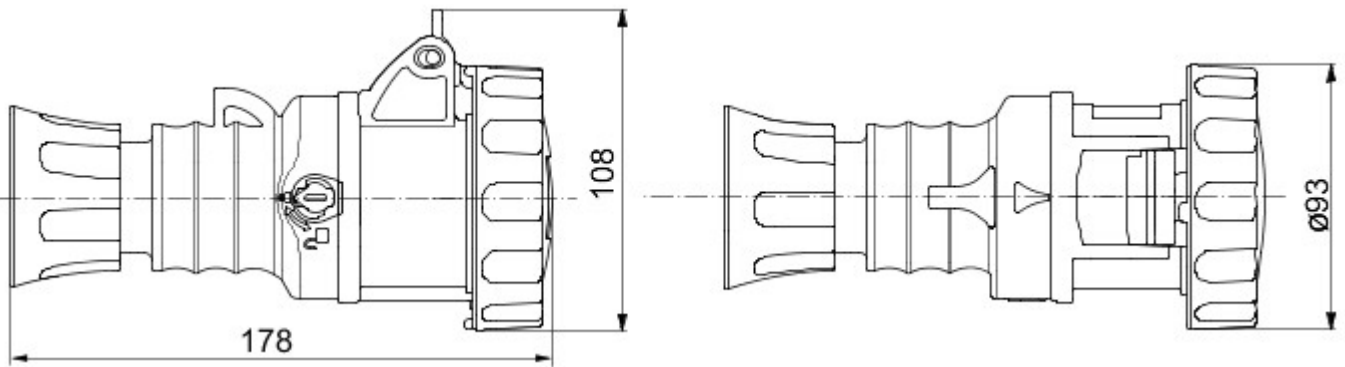

IEC 309 HP: gamă de fișe și prize conforme cu cerințele de siguranță definite de standardele internaționale IEC 60309-1 și IEC 60309-2 și asimilate la nivel european sub numele EN 60309-1 și EN 60309-2. Această gamă extinde sortimentele GEWISS pentru fișe drepte de 16-25 A, conectori drepți și prize la 10° cu montaj încastrat, cu gradele de protecție IP44/IP54 și IP66/IP67/IP68/IP69, pentru asigurarea protecției complete pentru toate aplicațiile. Tehnopolimerii și grosimea utilizată pentru piesele realizate din material izolator garantează un grad ridicat de rezistență la agenți mecanici și chimici. Toate manșoanele și pinii prizelor și fișelor IEC 309 HP sunt tratate superficial prin placare cu nichel, pentru asigurarea unei protecții complete la coroziune, oxidare și abraziune. Toate elementele metalice externe ale prizelor și fișelor IEC 309 HP sunt realizate din oțel inoxidabil (inserturile metalice filetate pentru cuplajul cu prinderea corpului al versiunilor 63-125A sunt realizate din alamă).

Culoare	Roșu	Curent nominal (A)	32
Clasă de protecție IP	IP66/IP67/IP68/IP69	Nr. poli	3P+T
Cod IK	IK09	Referință h	3
Tip	Conector drept	Tensiune nominală	380 - 440 V
Frecvență	50/60 Hz	Capacitate strângere terminal	cabluri flexibile 2,5-6mm ² - cabluri rigide 2.5-10mm ²
Capacitate strângere opritor de cablu	9.2-19.9 mm	Temperatură de operare	-25 +55 °C
Tip de cablare	Cu șuruburi	Tip de material	Fără halogen conform EN 60754-2
Electrocod	2211	Glow test conductori	850 °C (piese active) - 650 °C (piese pasive)
Număr total operații	> 2000	Suprasarcină admisibilă	42 A
Capacitate de întrerupere la 1,1 Un	40 A	Rezistența izolației	> 10 M
Termo-presiune cu bilă	125 °C (piese active) - 80 °C (piese pasive)		

DIMENSIONAL

TECHNICAL SYMBOLOGY

IP

IP66/IP67/IP68/IP69

IK

IK09

Cu șuruburi

Fără halogen
conform EN 60754-2