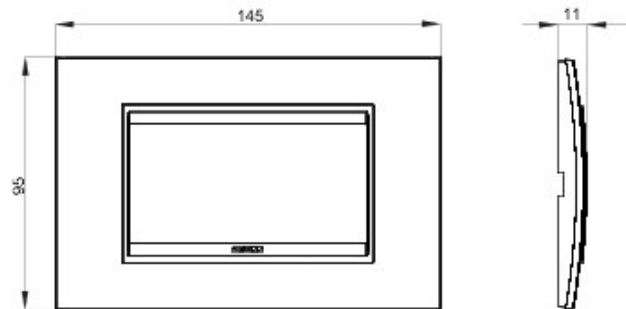

DIMENSIONAL

TECHNICAL SYMBOLOGY

STANDARDS/APPROVALS