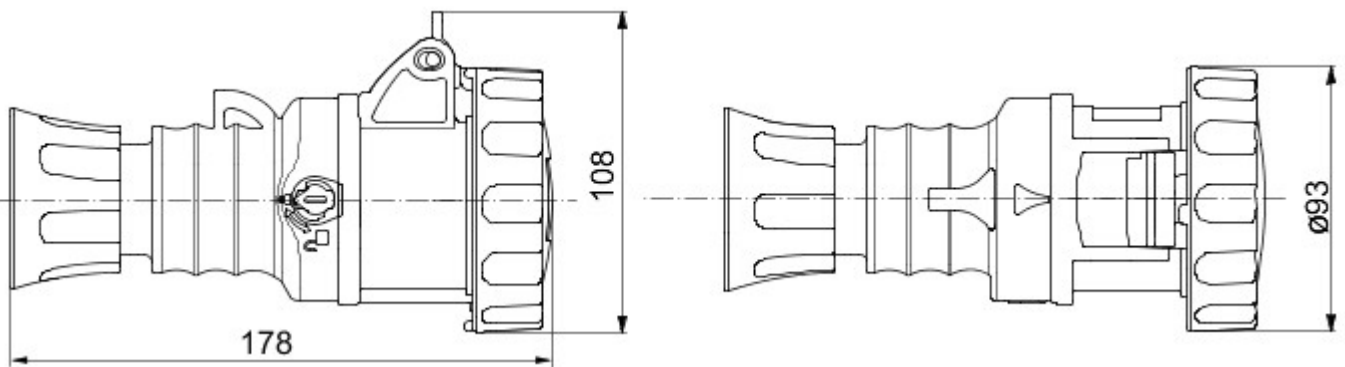

IEC 309 HP: gamă de fișe și prize conforme cu cerințele de siguranță definite de standardele internaționale IEC 60309-1 și IEC 60309-2 și asimilate la nivel european sub numele EN 60309-1 și EN 60309-2. Această gamă extinde sortimentele GEWISS pentru fișe drepte de 16-25 A, conectori drepți și prize la 10° cu montaj încastrat, cu gradele de protecție IP44/IP54 și IP66/IP67/IP68/IP69, pentru asigurarea protecției complete pentru toate aplicațiile. Tehnopolimerii și grosimea utilizată pentru piesele realizate din material izolator garantează un grad ridicat de rezistență la agenți mecanici și chimici. Toate manșoanele și pinii prizelor și fișelor IEC 309 HP sunt tratate superficial prin placare cu nichel, pentru asigurarea unei protecții complete la coroziune, oxidare și abraziune. Toate elementele metalice externe ale prizelor și fișelor IEC 309 HP sunt realizate din oțel inoxidabil (insertiile metalice filetate pentru cuplajul cu prinderea corpului al versiunilor 63-125A sunt realizate din alamă).

Culoare	Verde	Curent nominal (A)	32
Clasă de protecție IP	IP66/IP67/IP68/IP69	Nr. poli	2P+T
Cod IK	IK09	Referință h	2
Tip	Conector drept	Tensiune nominală	>50 V
Frecvență	>300 - 500 Hz	Capacitate strângere terminal	cabluri flexibile 2,5-6mm ² - cabluri rigide 2.5-10mm ²
Capacitate strângere opritor de cablu	9.2-19.9 mm	Temperatură de operare	-25 +55 °C
Tip de cablare	Cu șuruburi	Tip de material	Fără halogen conform EN 60754-2
Electrocod	2211	Glow test conductori	850 °C (piese active) - 650 °C (piese pasive)
Număr total operații	> 2000	Suprasarcină admisibilă	42 A
Capacitate de întrerupere la 1,1 Un	40 A	Rezistența izolației	> 10 M
Termo-presiune cu bilă	125 °C (piese active) - 80 °C (piese pasive)		

DIMENSIONAL

TECHNICAL SYMBOLOGY

IP

IP66/IP67/IP68/IP69

IK

IK09

Cu șuruburi

Fără halogen
conform EN 60754-2