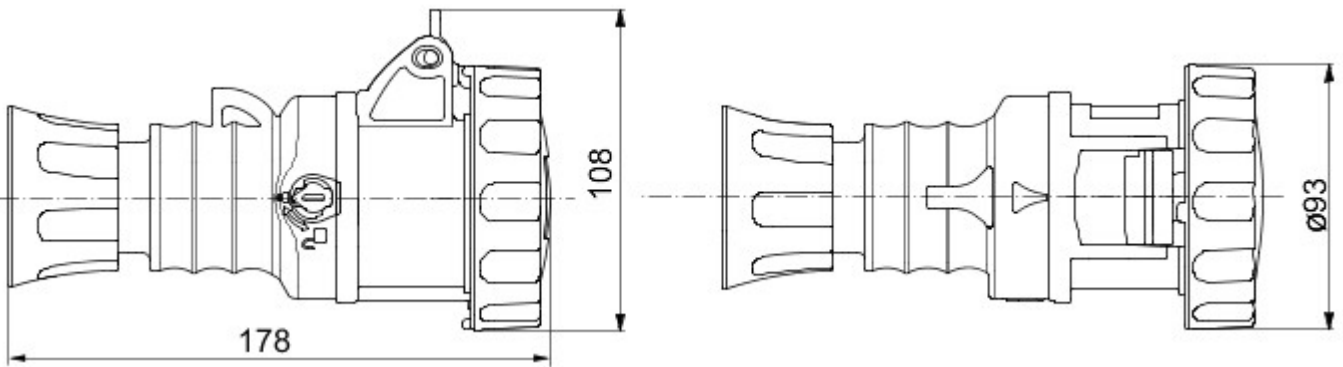

IEC 309 HP: gamă de fișe și prize conforme cu cerințele de siguranță definite de standardele internaționale IEC 60309-1 și IEC 60309-2 și asimilate la nivel european sub numele EN 60309-1 și EN 60309-2. Această gamă extinde sortimentele GEWISS pentru fișe drepte de 16-25 A, conectori drepți și prize la 10° cu montaj încastrat, cu gradele de protecție IP44/IP54 și IP66/IP67/IP68/IP69, pentru asigurarea protecției complete pentru toate aplicațiile. Tehnopolimerii și grosimea utilizată pentru piesele realizate din material izolator garantează un grad ridicat de rezistență la agenți mecanici și chimici. Toate manșoanele și pinii prizelor și fișelor IEC 309 HP sunt tratate superficial prin placare cu nichel, pentru asigurarea unei protecții complete la coroziune, oxidare și abraziune. Toate elementele metalice externe ale prizelor și fișelor IEC 309 HP sunt realizate din oțel inoxidabil (insertiile metalice filetate pentru cuplajul cu prinderea corpului al versiunilor 63-125A sunt realizate din alamă).

Culoare	Roșu	Curent nominal (A)	32
Clasă de protecție IP	IP66/IP67/IP68/IP69	Nr. poli	3P+T
Cod IK	IK09	Referință h	11
Tip	Conector drept	Tensiune nominală	440 - 460 V
Frecvență	60 Hz	Capacitate strângere terminal	cabluri flexibile 2,5-6mm ² - cabluri rigide 2.5-10mm ²
Capacitate strângere opritor de cablu	9.2-19.9 mm	Temperatură de operare	-25 +55 °C
Tip de cablare	Cu șuruburi	Tip de material	Fără halogen conform EN 60754-2
Electrocod	2211	Glow test conductori	850 °C (piese active) - 650 °C (piese pasive)
Număr total operații	> 2000	Suprasarcină admisibilă	42 A
Capacitate de întrerupere la 1,1 Un	40 A	Rezistența izolației	> 10 M
Termo-presiune cu bilă	125 °C (piese active) - 80 °C (piese pasive)		

DIMENSIONAL

TECHNICAL SYMBOLOGY

IP

IP66/IP67/IP68/IP69

IK

IK09

Cu șuruburi

Fără halogen
conform EN 60754-2