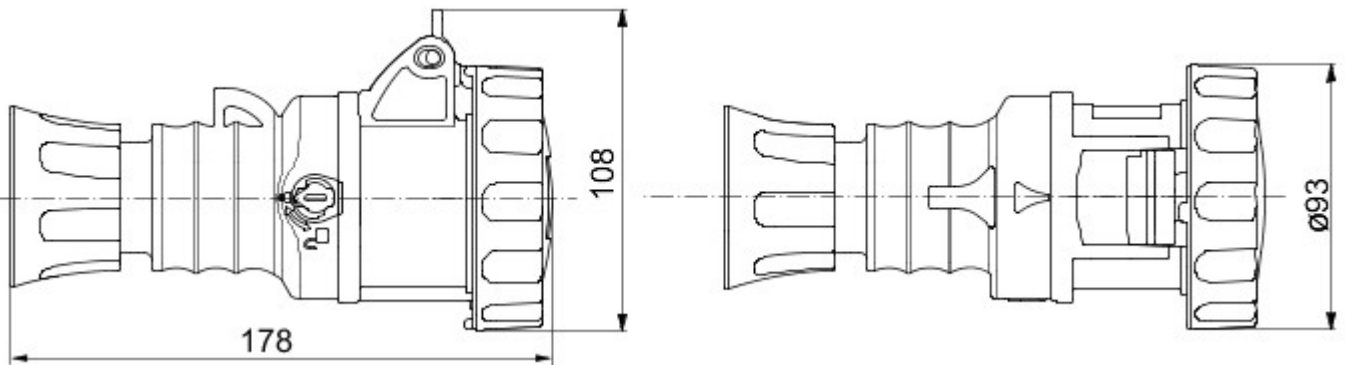

IEC 309 HP: gamă de fișe și prize conforme cu cerințele de siguranță definite de standardele internaționale IEC 60309-1 și IEC 60309-2 și asimilate la nivel european sub numele EN 60309-1 și EN 60309-2. Această gamă extinde sortimentele GEWISS pentru fișe drepte de 16-25 A, conectori drepți și prize la 10° cu montaj încastrat, cu gradele de protecție IP44/IP54 și IP66/IP67/IP68/IP69, pentru asigurarea protecției complete pentru toate aplicațiile. Tehnopolimerii și grosimea utilizată pentru piesele realizate din material izolator garantează un grad ridicat de rezistență la agenți mecanici și chimici. Toate manșoanele și pinii prizelor și fișelor IEC 309 HP sunt tratate superficial prin placare cu nichel, pentru asigurarea unei protecții complete la coroziune, oxidare și abraziune. Toate elementele metalice externe ale prizelor și fișelor IEC 309 HP sunt realizate din oțel inoxidabil (insertiile metalice filetate pentru cuplajul cu prinderea corpului al versiunilor 63-125A sunt realizate din alamă).

Culoare	Gri	Curent nominal (A)	32
Clasă de protecție IP	IP66/IP67/IP68/IP69	Nr. poli	2P+T
Cod IK	IK09	Referință h	12
Tip	Conector drept	Tensiune nominală	transf.
Frecvență	50/60 Hz	Capacitate strângere terminal	cabluri flexibile 2,5-6mm ² - cabluri rigide 2.5-10mm ²
Capacitate strângere opritor de cablu	9.2-19.9 mm	Temperatură de operare	-25 +55 °C
Tip de cablare	Cu șuruburi	Tip de material	Fără halogen conform EN 60754-2
Electrocod	2211	Glow test conductori	850 °C (piese active) - 650 °C (piese pasive)
Număr total operații	> 2000	Suprasarcină admisibilă	42 A
Capacitate de întrerupere la 1,1 Un	40 A	Rezistența izolației	> 10 M
Termo-presiune cu bilă	125 °C (piese active) - 80 °C (piese pasive)		

DIMENSIONAL

TECHNICAL SYMBOLOGY

IP

IP66/IP67/IP68/IP69

IK

IK09

Cu șuruburi

Fără halogen
conform EN 60754-2