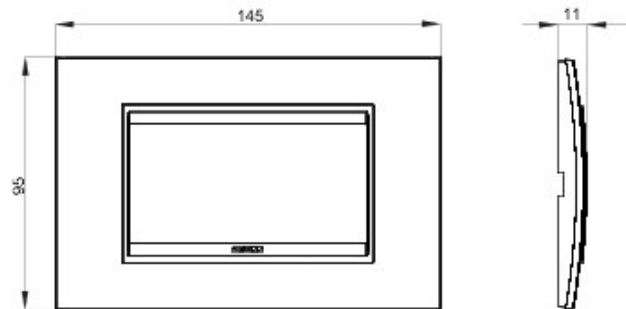

Gamă de rame pentru aparate cablate Chorus, realizate într-o gamă variată de forme, culori materiale și finisaje. Include șase forme diferite (ONE, GEO, LUX, FLAT, ART și ICE) pentru doze dreptunghiulare cu până la 12 module și trei forme diferite (ONE International, GEO International și LUX International) adecvate pentru doze rotunde/pătrate, cu modularitate orizontală/verticală simplă sau multiplă, de la 2 la 2+2+2+2 module. Toate ramele din aparatele cablate Chorus utilizează aceleași suporturi, fără a necesita adaptoare suplimentare. De asemenea, gama include module oarbe, rame etanșe IP55 și rame ornament autoportante pentru profiluri și panouri.

Familie	LUX	Descriere	4 modul
Culoare	Albastru chic	Material	Metal
Finisare	Lucios	Pentru montaj suport	GW16804
Glow test conductori	650 °C	Termo-presiune cu bilă	70 °C
Standard	EN 60669-1	Electrocod	0110

DIMENSIONAL

TECHNICAL SYMBOLOGY

STANDARDS/APPROVALS