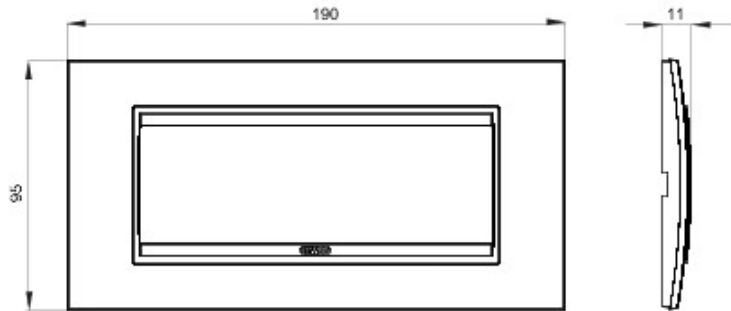

DIMENSIONAL

TECHNICAL SYMBOLOGY

STANDARDS/APPROVALS