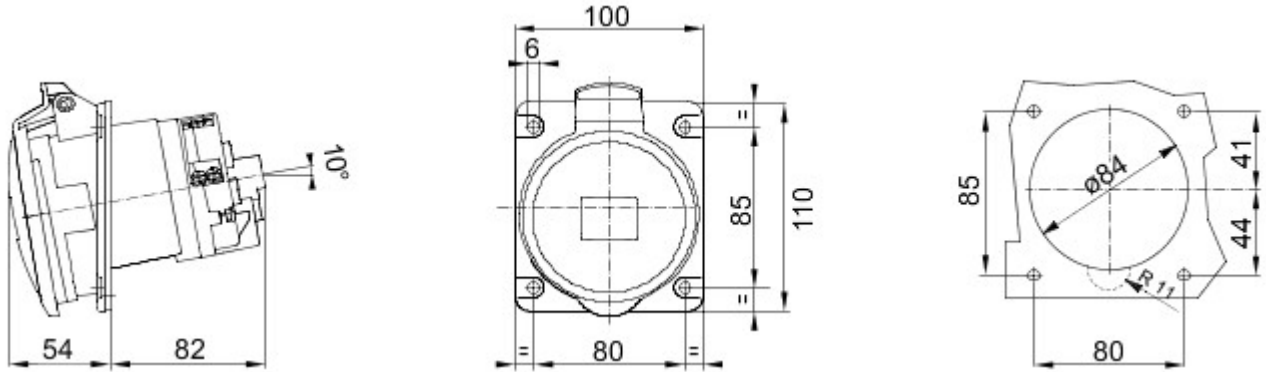

IEC 309 HP: gamă de fișe și prize conforme cu cerințele de siguranță definite de standardele internaționale IEC 60309-1 și IEC 60309-2 și asimilate la nivel european sub numele EN 60309-1 și EN 60309-2. Această gamă extinde sortimentele GEWISS pentru fișe drepte de 16-25 A, conectori drepți și prize la 10° cu montaj încastrat, cu gradele de protecție IP44/IP54 și IP66/IP67/IP68/IP69, pentru asigurarea protecției complete pentru toate aplicațiile. Tehnopolimerii și grosimea utilizată pentru piesele realizate din material izolator garantează un grad ridicat de rezistență la agenți mecanici și chimici. Toate manșoanele și pinii prizelor și fișelor IEC 309 HP sunt tratate superficial prin placare cu nichel, pentru asigurarea unei protecții complete la coroziune, oxidare și abraziune. Toate elementele metalice externe ale prizelor și fișelor IEC 309 HP sunt realizate din oțel inoxidabil (inserturile metalice filetate pentru cuplajul cu prinderea corpului al versiunilor 63-125A sunt realizate din alamă).

Culoare	Albastru	Curent nominal (A)	63
Clasă de protecție IP	IP44/IP54	Nr. poli	2P+T
Cod IK	IK09	Referință h	6
Dimensiuni capace (mm)	110x100	Tip	Priză la 10° cu montaj încastrat
Tensiune nominală	200 - 250 V	Frecvență	50/60 Hz
Capacitate strângere terminal	cabluri flexibile 6-16mm ² - cabluri rigide 6-25mm ²	Temperatură de operare	-25 +55 °C
Tip de cablare	Terminal tip manta	Tip de material	Fără halogen conform EN 60754-2
Electrocod	2210	Glow test conductori	850 °C (piese active) - 650 °C (piese pasive)
Număr total operații	> 2000	Capacitate de întrerupere la 1,1 Un	79 A
Rezistența izolației	> 10 M	Termo-presiune cu bilă	125 °C (piese active) - 80 °C (piese pasive)

DIMENSIONAL

TECHNICAL SYMBOLOGY

IP
IP44/IP54

IK
IK09

HF
HALOGEN FREE
Fără halogen
conform EN 60754-2

GWT

850 °C (piese active) 125 °C (piese active)
- 650 °C (piese pasive) - 80 °C (piese pasive)

STANDARDS/APPROVALS