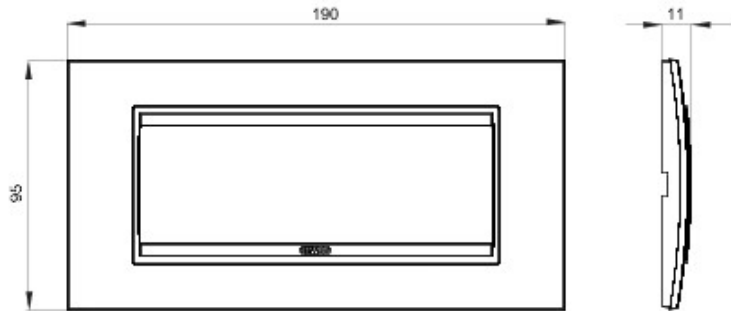

Gamă de rame pentru aparate cablate Chorus, realizate într-o gamă variată de forme, culori materiale și finisaje. Include șase forme diferite (ONE, GEO, LUX, FLAT, ART și ICE) pentru doze dreptunghiulare cu până la 12 module și trei forme diferite (ONE International, GEO International și LUX International) adecvate pentru doze rotunde/pătrate, cu modularitate orizontală/verticală simplă sau multiplă, de la 2 la 2+2+2+2 module. Toate ramele din aparatele cablate Chorus utilizează aceleași suporturi, fără a necesita adaptoare suplimentare. De asemenea, gama include module oarbe, rame etanșe IP55 și rame ornament autoportante pentru profiluri și panouri.

Familie	LUX	Descriere	6 modul
Culoare	Roșu strălucitor	Material	Metal
Finisare	Lucios	Pentru montaj suport	GW16806
Glow test conductori	650 °C	Termo-presiune cu bilă	70 °C
Standard	EN 60669-1	Electrocod	0110

### DIMENSIONAL