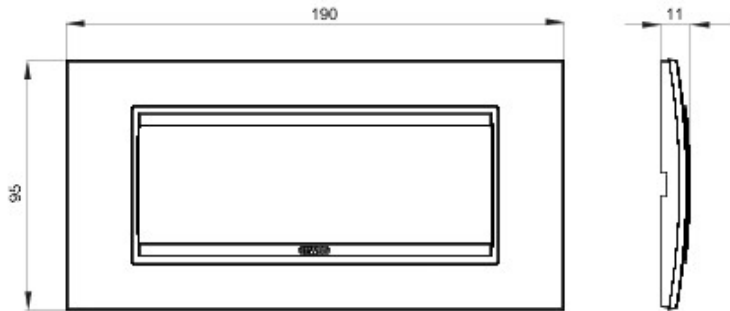

DIMENSIONAL

TECHNICAL SYMBOLOGY

STANDARDS/APPROVALS