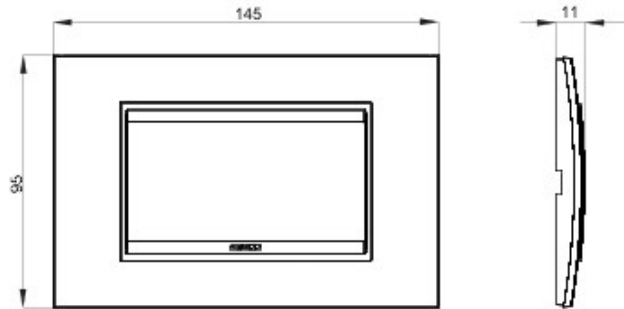

Gamă de rame pentru aparate cablate Chorus, realizate într-o gamă variată de forme, culori materiale și finisaje. Include șase forme diferite (ONE, GEO, LUX, FLAT, ART și ICE) pentru doze dreptunghiulare cu până la 12 module și trei forme diferite (ONE International, GEO International și LUX International) adecvate pentru doze rotunde/pătrate, cu modularitate orizontală/verticală simplă sau multiplă, de la 2 la 2+2+2+2 module. Toate ramele din aparatele cablate Chorus utilizează aceleași suporturi, fără a necesita adaptoare suplimentare. De asemenea, gama include module oarbe, rame etanșe IP55 și rame ornament autoportante pentru profiluri și panouri.

Familie	LUX	Descriere	4 modul
Culoare	Gri metalizat	Material	Metal
Finisare	Satinat	Pentru montaj suport	GW16804
Glow test conductori	650 °C	Termo-presiune cu bilă	70 °C
Standard	EN 60669-1	Electrocod	0110

### DIMENSIONAL