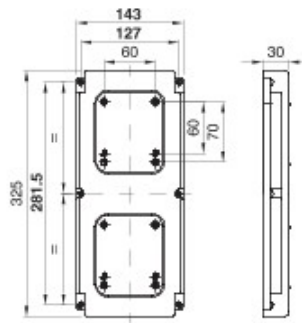

Clasă de protecție IP	IP66	Cod IK	> IK10
Prize IB poziționabile	Nr 2 IEC 309 16-32A IP44/67	Glow Test conductori	850 °C
Adecvat pentru	De mare putere	Electrocod	2222
Rezistență la impact la -20 °C	20 J		

DIMENSIONAL

TECHNICAL SYMBOLOGY

IP

IP66

IK

> IK10

GWT

850 °C