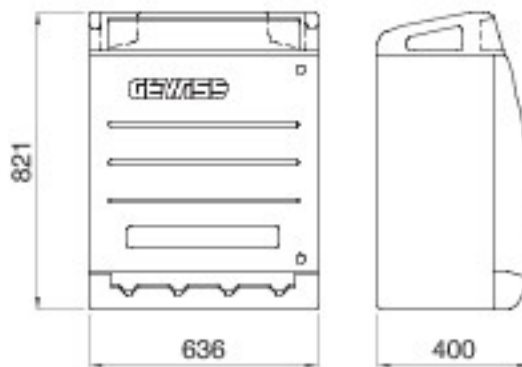

Tabloul de distribuție pentru șantieri de construcții de tip Q-BOX este proiectat să reziste la efectele uzurii, ale impactului și solicitărilor cauzate de condițiile atmosferice. Acestea sunt livrate în versiuni echipate, prevăzute cu prize interblocate (cu sau fără portfuzibil) de până la 63 A, sau cu prize de tip IEC 309. Versiunile echipate sunt, de asemenea, prevăzute cu accesorii precum butonul de oprire de urgență, uși blocabile, cârlige de fixare a cablurilor, rezistente la rupere, din oțel inoxidabil, și mânere de transport integrate în partea superioară a tabloului. Pentru asigurarea unei poziționări optime pe șantier, tablourile 68 Q-BOX ACS pot fi montate aparent, pe pardoseală sau pe stâlpi.

| | | | |
|-----------------------------|-------------------------------|-----------------------------|------------------|
| Tip | Q-BOX 4 ACS | tip placă | Cablat |
| Culoare | Albastre | Dim. exterioare LxHxP (mm) | 636x821x400 |
| Greutate (Kg) | 22 | Conformitate cu standardele | EN 61439-4 (ASC) |
| Caracteristici | Rezistență UV (EN 62208) | Clasă de protecție IP | IP55 |
| Cod IK | IK10 | Glow test conductori | 650 °C |
| Termo-presiune cu bilă | 70 °C | Clasă izolație | II |
| Sursă de alimentare | Bloc terminale | Nr. poli | 3P+N+T |
| Putere prevăzută/alimentare | 33 | Întreprupător general | MCB 63A 4P 6kA |
| MT MCB RCCB principal | RCCB 63A 4P 0,03 A - tip c.a. | Protecție circuite | MCB |
| Nr. prize | 5 | Priză 2P+T 16A - IEC 309 | 2 |
| Priză 2P+T 16A - IB | 1 | Priză 3P+T 16A - IB | 1 |
| Priză 3P+T 32A - IB | 1 | Buton de oprire de urgență | Da |
| Electrocod | 139 | | |

DIMENSIONAL

TECHNICAL SYMBOLOGY

IP
IP55

IK
IK10

GWT
650 °C

STANDARDS/APPROVALS

GEWISS S.p.A. Via A. Volta, 1
24069 Cenate Sotto - Bergamo - Italy
tel. +39 035 94 61 11 fax +39 035 94 69 09

www.gewiss.com
sat@gewiss.com
Last update 19/08/2021