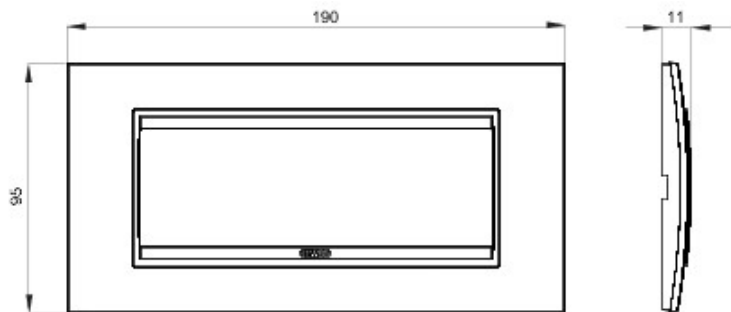

DIMENSIONAL

TECHNICAL SYMBOLOGY

STANDARDS/APPROVALS