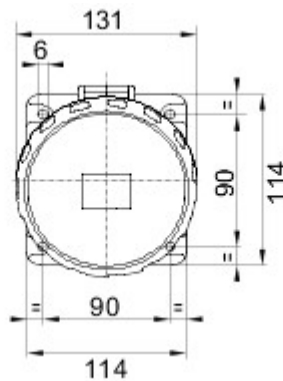

Dimensiuni capace (mm)	114x114	Tip	Priză la 10° cu montaj încadrat
Dimensiuni capac mm	114x114	Rezistența izolației	> 10 M
Număr total operații	> 500	Termo-presiune cu bilă	125 °C (piese active) - 80 °C (piese pasive)
Capacitate de întrerupere la 1,1 Un	156 A	Clasă de protecție IP	IP67
Nr. poli	3P+N+T	Cod IK	IK08
Frecvență	50/60 Hz	Capacitate strângere terminal	cabluri flexibile 16-50mm ² - cabluri rigide 25-70mm ²
Temperatură de operare	-25 +55 °C	Tip de cablare	Cu șuruburi
Electrocod	2211	Glow test conductori	850 °C (piese active) - 650 °C (piese pasive)
Culoare	Roșu	Curent nominal (A)	125
Referință h	6	Tensiune nominală	380-415 V

DIMENSIONAL

TECHNICAL SYMBOLOGY

IP
IP67

IK
IK08

GWT

850 °C (piese active)
- 650 °C (piese pasive)

STANDARDS/APPROVALS