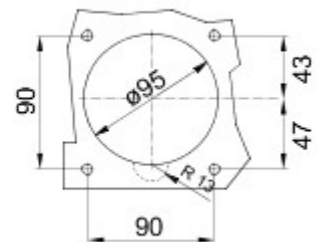

Dimensiuni capace (mm)	114x114	Tip	Priză la 10° cu montaj încadrat
Dimensiuni capac mm	114x114	Rezistența izolației	> 10 M
Număr total operații	> 500	Termo-presiune cu bilă	125 °C (piese active) - 80 °C (piese pasive)
Capacitate de întrerupere la 1,1 Un	156 A	Clasă de protecție IP	IP67
Nr. poli	3P+N+T	Cod IK	IK08
Frecvență	50/60 Hz	Capacitate strângere terminal	cabluri flexibile 16-50mm ² - cabluri rigide 25-70mm ²
Temperatură de operare	-25 +55 °C	Tip de cablare	Cu șuruburi
Electrocod	2211	Glow test conductori	850 °C (piese active) - 650 °C (piese pasive)
Culoare	Roșu	Curent nominal (A)	125
Referință h	6	Tensiune nominală	380-415 V

DIMENSIONAL

TECHNICAL SYMBOLOGY

IP
IP67

IK
IK08

GWT

850 °C (piese active)
- 650 °C (piese pasive)

STANDARDS/APPROVALS