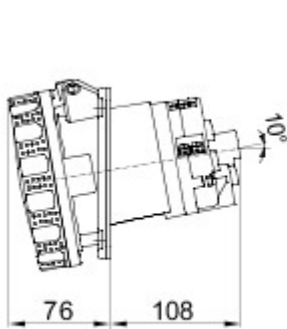

Dimensiuni capace (mm)	114x114	Tip	Priză la 10° cu montaj încadrat
Dimensiuni capac mm	114x114	Rezistența izolației	> 10 M
Număr total operații	> 500	Termo-presiune cu bilă	125 °C (piese active) - 80 °C (piese pasive)
Capacitate de întrerupere la 1,1 Un	156 A	Clasă de protecție IP	IP67
Nr. poli	3P+N+T	Cod IK	IK08
Frecvență	50/60 Hz	Capacitate strângere terminal	cabluri flexibile 16-50mm ² - cabluri rigide 25-70mm ²
Temperatură de operare	-25 +55 °C	Tip de cablare	Cu șuruburi
Electrocod	2211	Glow test conductori	850 °C (piese active) - 650 °C (piese pasive)
Culoare	Roșu	Curent nominal (A)	125
Referință h	6	Tensiune nominală	380-415 V

DIMENSIONAL

TECHNICAL SYMBOLOGY

IP
IP67

IK
IK08

GWT

850 °C (piese active)
- 650 °C (piese pasive)

STANDARDS/APPROVALS