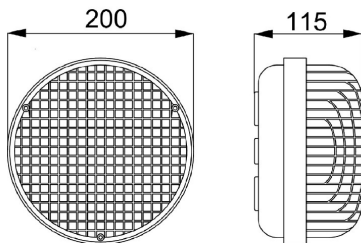

On request

Protected and compact waterproof ceiling or wall lamp, entirely made of polycarbonate. Suitable for indoor and outdoor installations. It is characterized by high mechanical resistance to shocks and high degree of impact of electrical safety.

Aplicație	Intern / Extern	Versiune	Bolla 200 - LED-uri cu senzor de prezență
Clasă de protecție IP	IP55	Cod IK	IK10
Clasă izolație	II	Glow Test conductori	850 °C
Dispozitiv cu temperatură la suprafață redusă	Conform	Greutate (Kg)	1
Culoare	Gri grafit	Tensiune	230 V - 50 HZ
Puterea sistemului	15 W	Tip driver	LED driver de curent constant
Tip sursă de lumină	LED - Neînlocuibil	Clasă de eficiență a LED-urilor integrate	A ÷ A++
Lumină ieșire (lm)	650	Temperatură de culoare	3000 K
Lampă din dotare	LED	Durată utilizare LED L80B20	55000 h
Electrocod	2424		

DIMENSIONAL

PHOTOMETRIC DISTRIBUTION

TECHNICAL SYMBOLOGY

IP
IP55

IK
IK10

GWT
850 °C

**CONSTANT
CURRENT
DRIVER**

STANDARDS/APPROVALS