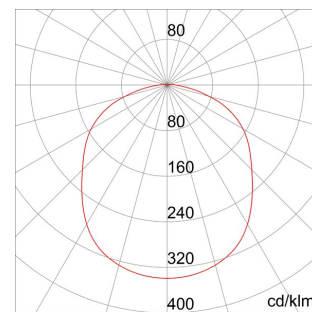

Aplicație	Intern / Extern	Versiune	Bolla 200 - LED-uri cu senzor de prezență
Clasă de protecție IP	IP55	Cod IK	IK10
Clasă izolație	II	Glow Test conductori	850 °C
Dispozitiv cu temperatură la suprafață redusă	Conform	Greutate (Kg)	1
Culoare	Gri grafit	Tensiune	230 V - 50 HZ
Puterea sistemului	15 W	Tip driver	LED driver de curent constant
Tip sursă de lumină	LED - Neînlocuibil	Clasă de eficiență a LED-urilor integrate	A ÷ A++
Lumină ieșire (lm)	650	Temperatură de culoare	3000 K
Lampă din dotare	LED	Durată utilizare LED L80B20	55000 h
Electrocod	2424		

DIMENSIONAL

PHOTOMETRIC DISTRIBUTION

TECHNICAL SYMBOLOGY

IP
IP55

IK
IK10

GWT
850 °C

**CONSTANT
CURRENT
DRIVER**

STANDARDS/APPROVALS