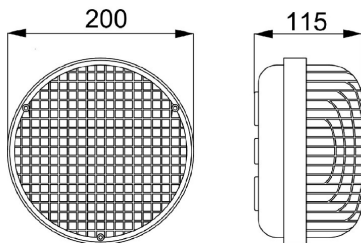

Aplicație	Intern / Extern	Versiune	Bolla 200 - LED-uri cu senzor de prezență
Clasă de protecție IP	IP55	Cod IK	IK10
Clasă izolație	II	Glow Test conductori	850 °C
Dispozitiv cu temperatură la suprafață redusă	Conform	Greutate (Kg)	1
Culoare	Gri grafit	Tensiune	230 V - 50 HZ
Puterea sistemului	15 W	Tip driver	LED driver de curent constant
Tip sursă de lumină	LED - Neînlocuibil	Clasă de eficiență a LED-urilor integrate	A ÷ A++
Lumină ieșire (lm)	700	Temperatură de culoare	4000 K
Lampă din dotare	LED	Durată utilizare LED L80B20	55000 h
Electrocod	2424		

### DIMENSIONAL