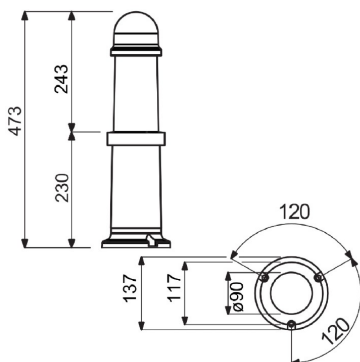

Gama POINT

Pole style lighting apparatus for residential areas. Characterized by the shielding of the light source, it hosts LED sources. Available in two different, small sizes (h = 473 mm and 550 mm). Sober and elegant design, with a newly developed internal, transparent diffuser that conveys the light emission towards the ground, optimizing the flux and avoiding upwards light dispersion. The fixing means allow for a fast and safe maintenance.

Putere lampă	4 W	Lampa tip	DR
Prindere/ Suport Lampă	E14	Temperatură de culoare	3000 K
Culoare	BlueGreen	Număr lămpi	1
Glow Test conductori	650 °C	Clasă izolație	II
Clasă de protecție IP	IP55	Cod IK	IK10
Tensiune	230 V - 50 HZ	Aplicație	Exterior
Poluare luminoasă	25%	Clasă de eficiență a LED-urilor integrate	D + A+
Tip sursă de lumină	A+	Garanție	Poate fi extins
Electrocod	2442		

DIMENSIONAL

PHOTOMETRIC DISTRIBUTION

TECHNICAL SYMBOLOGY

GWT
650 °C

IP
IP55

IK
IK10

STANDARDS/APPROVALS