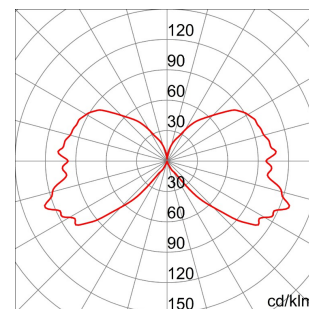

Gama POINT

Pole style lighting apparatus for residential areas. Characterized by the shielding of the light source, it hosts LED sources. Available in two different, small sizes (h = 473 mm and 550 mm). Sober and elegant design, with a newly developed internal, transparent diffuser that conveys the light emission towards the ground, optimizing the flux and avoiding upwards light dispersion. The fixing means allow for a fast and safe maintenance.

Putere lampă	4 W	Lampa tip	DR
Prindere/ Suport Lampă	E14	Temperatură de culoare	3000 K
Culoare	BlueGreen	Număr lămpi	1
Glow Test conductori	650 °C	Clasă izolație	II
Clasă de protecție IP	IP55	Cod IK	IK10
Tensiune	230 V - 50 HZ	Aplicație	Exterior
Poluare luminoasă	25%	Clasă de eficiență a LED-urilor integrate	D + A+
Tip sursă de lumină	A+	Garanție	Poate fi extins
Electrocod	2442		

DIMENSIONAL

PHOTOMETRIC DISTRIBUTION

TECHNICAL SYMBOLOGY

GWT
650 °C

IP
IP55

IK
IK10

STANDARDS/APPROVALS