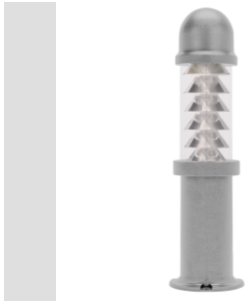

Gama POINT

Pole style lighting apparatus for residential areas. Characterized by the shielding of the light source, it hosts LED sources. Available in two different, small sizes (h = 473 mm and 550 mm). Sober and elegant design, with a newly developed internal, transparent diffuser that conveys the light emission towards the ground, optimizing the flux and avoiding upwards light dispersion. The fixing means allow for a fast and safe maintenance.

Putere lampă	4 W	Lampa tip	DR
Prindere/ Suport Lampă	E14	Temperatură de culoare	3000 K
Culoare	Gri grafit	Număr lămpi	1
Glow Test conductori	650 °C	Clasă izolație	II
Clasă de protecție IP	IP55	Cod IK	IK10
Tensiune	230 V - 50 HZ	Aplicație	Exterior
Poluare luminoasă	25%	Clasă de eficiență a LED-urilor integrate	D + A+
Tip sursă de lumină	A+	Garanție	Poate fi extins
Electrocod	2442		