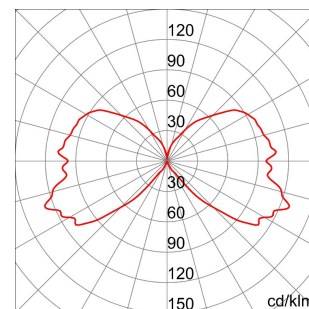

Gama POINT

Pole style lighting apparatus for residential areas. Characterized by the shielding of the light source, it hosts LED sources. Available in two different, small sizes (h = 473 mm and 550 mm). Sober and elegant design, with a newly developed internal, transparent diffuser that conveys the light emission towards the ground, optimizing the flux and avoiding upwards light dispersion. The fixing means allow for a fast and safe maintenance.

Putere lampă	4 W	Lampa tip	DR
Prindere/ Suport Lampă	E14	Temperatură de culoare	3000 K
Culoare	Gri grafit	Număr lămpi	1
Glow Test conductori	650 °C	Clasă izolație	II
Clasă de protecție IP	IP55	Cod IK	IK10
Tensiune	230 V - 50 HZ	Aplicație	Exterior
Poluare luminoasă	25%	Clasă de eficiență a LED-urilor integrate	D + A+
Tip sursă de lumină	A+	Garanție	Poate fi extins
Electrocod	2442		

DIMENSIONAL

PHOTOMETRIC DISTRIBUTION

TECHNICAL SYMBOLOGY

GWT
650 °C

IP
IP55

IK
IK10

STANDARDS/APPROVALS