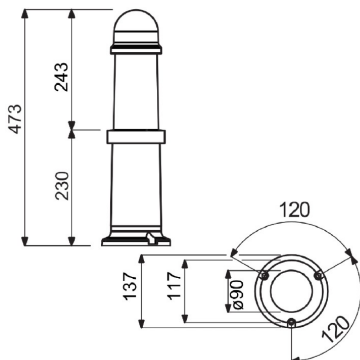

Gama POINT

Pole style lighting apparatus for residential areas. Characterized by the shielding of the light source, it hosts LED sources. Available in two different, small sizes (h = 473 mm and 550 mm). Sober and elegant design, with a newly developed internal, transparent diffuser that conveys the light emission towards the ground, optimizing the flux and avoiding upwards light dispersion. The fixing means allow for a fast and safe maintenance.

Putere lampă	4 W	Lampa tip	DR
Prindere/ Suport Lampă	E14	Temperatură de culoare	3000 K
Culoare	Gri grafit	Număr lămpi	1
Glow Test conductori	650 °C	Clasă izolație	II
Clasă de protecție IP	IP55	Cod IK	IK10
Tensiune	230 V - 50 HZ	Aplicație	Exterior
Poluare luminoasă	25%	Clasă de eficiență a LED-urilor integrate	D + A+
Tip sursă de lumină	A+	Garanție	Poate fi extins
Electrocod	2442		

DIMENSIONAL

PHOTOMETRIC DISTRIBUTION

TECHNICAL SYMBOLOGY

GWT
650 °C

IP
IP55

IK
IK10

STANDARDS/APPROVALS