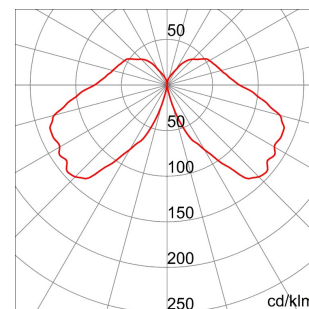

#### Gama POINT

Pole style lighting apparatus for residential areas. Characterized by the shielding of the light source, it hosts LED sources. Available in two different, small sizes (h = 473 mm and 550 mm). Sober and elegant design, with a newly developed internal, transparent diffuser that conveys the light emission towards the ground, optimizing the flux and avoiding upwards light dispersion. The fixing means allow for a fast and safe maintenance.

Putere lampă	11 W	Lampa tip	DR
Prindere/ Suport Lampă	E27	Temperatură de culoare	3000 K
Culoare	BlueGreen	Număr lămpi	1
Glow Test conductori	650 °C	Clasă izolație	II
Clasă de protecție IP	IP55	Cod IK	IK10
Tensiune	230 V - 50 HZ	Aplicație	Exterior
Poluare luminoasă	25%	Clasă de eficiență a LED-urilor integrate	D + A+
Tip sursă de lumină	A+	Garanție	Poate fi extins
Electrocod	2442		

#### DIMENSIONAL

#### TECHNICAL SYMBOLOGY

**GWT**

650 °C

**IP**

IP55

**IK**

IK10