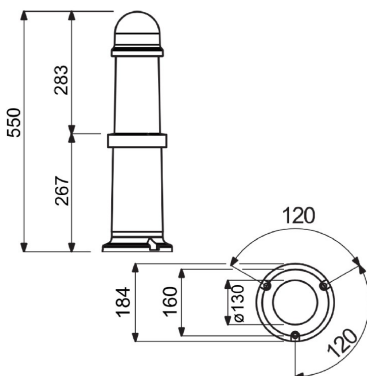

#### Gama POINT

Pole style lighting apparatus for residential areas. Characterized by the shielding of the light source, it hosts LED sources. Available in two different, small sizes (h = 473 mm and 550 mm). Sober and elegant design, with a newly developed internal, transparent diffuser that conveys the light emission towards the ground, optimizing the flux and avoiding upwards light dispersion. The fixing means allow for a fast and safe maintenance.

Putere lampă	11 W	Lampa tip	DR
Prindere/ Suport Lampă	E27	Temperatură de culoare	3000 K
Culoare	BlueGreen	Număr lămpi	1
Glow Test conductori	650 °C	Clasă izolație	II
Clasă de protecție IP	IP55	Cod IK	IK10
Tensiune	230 V - 50 HZ	Aplicație	Exterior
Poluare luminoasă	25%	Clasă de eficiență a LED-urilor integrate	D + A+
Tip sursă de lumină	A+	Garanție	Poate fi extins
Electrocod	2442		

#### DIMENSIONAL

#### TECHNICAL SYMBOLOGY

**GWT**

650 °C

**IP**

IP55

**IK**

IK10