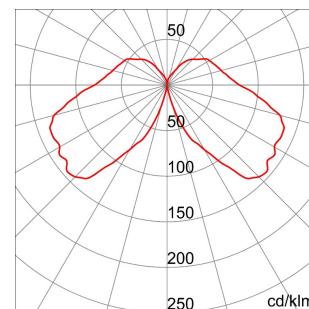

### Gama POINT

Pole style lighting apparatus for residential areas. Characterized by the shielding of the light source, it hosts LED sources. Available in two different, small sizes (h = 473 mm and 550 mm). Sober and elegant design, with a newly developed internal, transparent diffuser that conveys the light emission towards the ground, optimizing the flux and avoiding upwards light dispersion. The fixing means allow for a fast and safe maintenance.

Putere lampă	11 W	Lampa tip	DR
Prindere/ Suport Lampă	E27	Temperatură de culoare	3000 K
Culoare	Gri grafit	Număr lămpi	1
Glow Test conductori	650 °C	Clasă izolație	II
Clasă de protecție IP	IP55	Cod IK	IK10
Tensiune	230 V - 50 HZ	Aplicație	Exterior
Poluare luminoasă	25%	Clasă de eficiență a LED-urilor integrate	D + A+
Tip sursă de lumină	A+	Garanție	Poate fi extins
Electrocod	2442		

### DIMENSIONAL

### TECHNICAL SYMBOLOGY

**GWT**  
650 °C

**IP**  
IP55

**IK**  
IK10