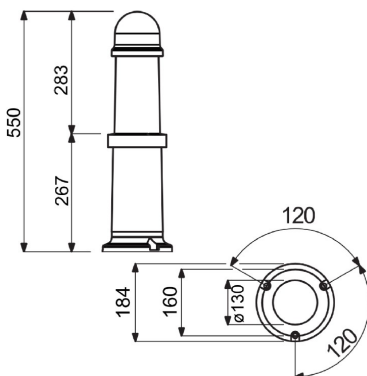

### Gama POINT

Pole style lighting apparatus for residential areas. Characterized by the shielding of the light source, it hosts LED sources. Available in two different, small sizes (h = 473 mm and 550 mm). Sober and elegant design, with a newly developed internal, transparent diffuser that conveys the light emission towards the ground, optimizing the flux and avoiding upwards light dispersion. The fixing means allow for a fast and safe maintenance.

Putere lampă	11 W	Lampa tip	DR
Prindere/ Suport Lampă	E27	Temperatură de culoare	3000 K
Culoare	Gri grafit	Număr lămpi	1
Glow Test conductori	650 °C	Clasă izolație	II
Clasă de protecție IP	IP55	Cod IK	IK10
Tensiune	230 V - 50 HZ	Aplicație	Exterior
Poluare luminoasă	25%	Clasă de eficiență a LED-urilor integrate	D + A+
Tip sursă de lumină	A+	Garanție	Poate fi extins
Electrocod	2442		

### DIMENSIONAL

### TECHNICAL SYMBOLOGY

**GWT**  
650 °C

**IP**  
IP55

**IK**  
IK10