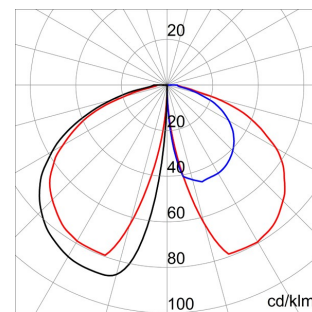

Clasă izolație	I	Culoare	BlueGreen
Clasă de protecție IP	IP65	Lampa tip	LED
Cod IK	IK10	Tensiune	220/230 V - 50/60 Hz
Număr lămpi	6+3	Semnalizare lampă	Alb
Lampă principală	Led alb - 3000 K	Greutate (Kg)	4.8
Aplicație	Exterior	Înălțime H (mm)	550
Puterea sistemului	27 W	Garanție	Poate fi extins
Temperatură de operare	-25 +25 °C	Tip driver	LED driver de curent constant
Clasă de eficiență a LED-urilor integrate	A ÷ A++	Tip sursă de lumină	LED - Neînlocuibil
Electrocod	244C	Poluare luminoasă	0 cd/Klm

### DIMENSIONAL

### PHOTOMETRIC DISTRIBUTION