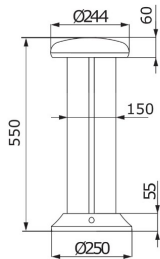

Clasă izolație	I	Culoare	BlueGreen
Clasă de protecție IP	IP65	Lampa tip	LED
Cod IK	IK10	Tensiune	220/230 V - 50/60 Hz
Număr lămpi	6+3	Semnalizare lampă	Alb
Lampă principală	Led alb - 3000 K	Greutate (Kg)	4.8
Aplicație	Exterior	Înălțime H (mm)	550
Puterea sistemului	27 W	Garanție	Poate fi extins
Temperatură de operare	-25 +25 °C	Tip driver	LED driver de curent constant
Clasă de eficiență a LED-urilor integrate	A ÷ A++	Tip sursă de lumină	LED - Neînlocuibil
Electrocod	244C	Poluare luminoasă	0 cd/Klm

### DIMENSIONAL