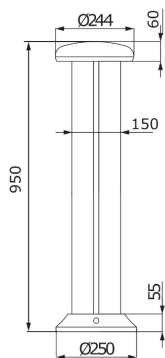

DIMENSIONAL