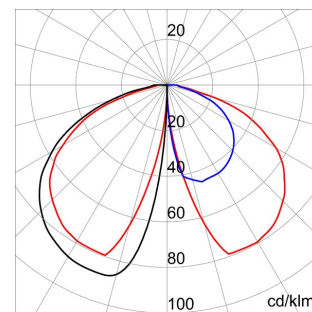

PHOTOMETRIC DISTRIBUTION

TECHNICAL SYMBOLOGY

IP
IP65

IK
IK10

CONSTANT
CURRENT
DRIVER

STANDARDS/APPROVALS