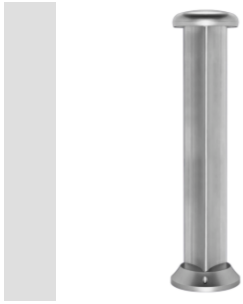

Gama TRILIGHT

Corp de iluminat pentru alei/grădini din aluminiu turnat, vopsit cu pulbere de poliester, după pasivare trivalentă. Protecție din plastic. Garnitură din silicon anti-îmbătrânire. Sursă principală de iluminare cu LED activată de la o sursă normală de alimentare, LED secundar cu lentilă pentru efect spot.

Clasă izolație	I	Culoare	Aluminiu
Clasă de protecție IP	IP65	Lampa tip	LED
Cod IK	IK10	Tensiune	220/230 V - 50/60 Hz
Număr lămpi	6+3	Semnalizare lampă	Alb
Lampă principală	Led alb - 5000 K	Greutate (Kg)	6.4
Aplicație	Exterior	Înălțime H (mm)	950
Puterea sistemului	27 W	Garanție	Poate fi extins
Temperatură de operare	-25 +25 °C	Tip driver	LED driver de curent constant
Clasă de eficiență a LED-urilor integrate	A ÷ A++	Tip sursă de lumină	LED - Neînlocuibil
Electrocod	244C	Poluare luminoasă	0 cd/Klm