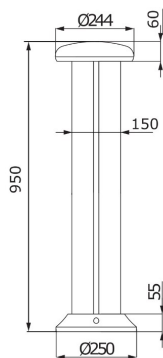

Clasă izolație	I	Culoare	BlueGreen
Clasă de protecție IP	IP65	Lampa tip	LED
Cod IK	IK10	Tensiune	220/230 V - 50/60 Hz
Număr lămpi	6+3	Semnalizare lampă	Alb
Lampă principală	Led alb - 3000 K	Greutate (Kg)	6.4
Aplicație	Exterior	Înălțime H (mm)	950
Puterea sistemului	27 W	Garanție	Poate fi extins
Temperatură de operare	-25 +25 °C	Tip driver	LED driver de curent constant
Clasă de eficiență a LED-urilor integrate	A ÷ A++	Tip sursă de lumină	LED - Neînlocuibil
Electrocod	244C	Poluare luminoasă	0 cd/Klm

### DIMENSIONAL