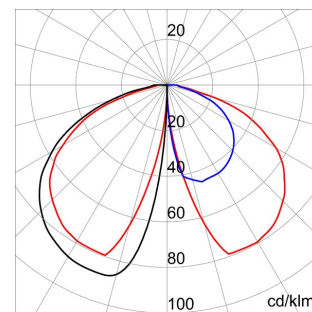

Clasă izolație	I	Culoare	BlueGreen
Clasă de protecție IP	IP65	Lampa tip	LED
Cod IK	IK10	Tensiune	220/230 V - 50/60 Hz
Număr lămpi	6+3	Semnalizare lampă	Alb
Lampă principală	Led alb - 3000 K	Greutate (Kg)	6.4
Aplicație	Exterior	Înălțime H (mm)	950
Puterea sistemului	27 W	Garanție	Poate fi extins
Temperatură de operare	-25 +25 °C	Tip driver	LED driver de curent constant
Clasă de eficiență a LED-urilor integrate	A ÷ A++	Tip sursă de lumină	LED - Neînlocuibil
Electrocod	244C	Poluare luminoasă	0 cd/Klm

### DIMENSIONAL

### PHOTOMETRIC DISTRIBUTION