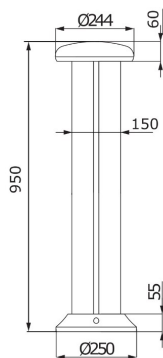

DIMENSIONAL