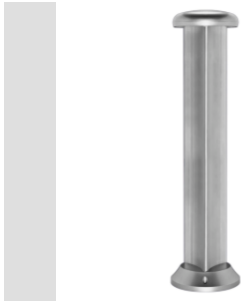

Gama TRILIGHT

Corp de iluminat pentru alei/grădini din aluminiu turnat, vopsit cu pulbere de poliester, după pasivare trivalentă. Protecție din plastic. Garnitură din silicon anti-îmbătrânire. Sursă principală de iluminare cu LED activată de la o sursă normală de alimentare, LED secundar cu lentilă pentru efect spot.

Clasă izolație	I	Culoare	Aluminiu
Clasă de protecție IP	IP65	Lampa tip	LED
Cod IK	IK10	Tensiune	220/230 V - 50/60 Hz
Număr lămpi	6+3	Semnalizare lampă	Albastru
Lampă principală	Led alb - 5000 K	Greutate (Kg)	6.4
Aplicație	Exterior	Înălțime H (mm)	950
Puterea sistemului	27 W	Garanție	Poate fi extins
Temperatură de operare	-25 +25 °C	Tip driver	LED driver de curent constant
Clasă de eficiență a LED-urilor integrate	A ÷ A++	Tip sursă de lumină	LED - Neînlocuibil
Electrocod	244B	Poluare luminoasă	0 cd/Klm