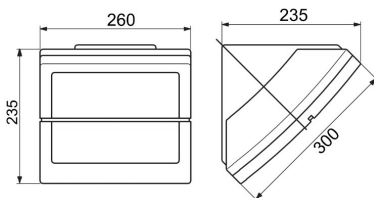

Aplicație	Intern / Extern	Versiune	Standard
Clasă izolație	I	Culoare	Gri grafit
Clasă de protecție IP	IP55	Cod IK	IK09
Glow Test conductori	850 °C	Distanță minimă de la obiectul iluminat	1 m
Temperatură de operare	-25 +25 °C	Clasă de eficiență a lămpilor compatibile	D + A+
Putere max lampă	100 W	Prindere/ Suport Lampă	E27
Greutate (Kg)	2.4	Electrocod	2415

DIMENSIONAL

PHOTOMETRIC DISTRIBUTION

TECHNICAL SYMBOLOGY

IP
IP55

IK
IK09

GWT
850 °C

STANDARDS/APPROVALS