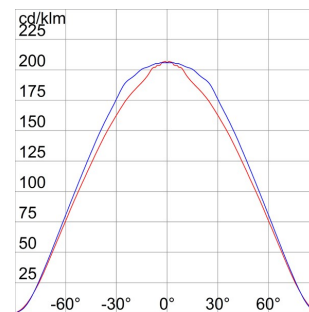

Aplicație	Intern / Extern	Versiune	Standard
Clasă izolație	I	Culoare	Gri grafit
Clasă de protecție IP	IP55	Cod IK	IK09
Glow Test conductori	850 °C	Distanță minimă de la obiectul iluminat	1 m
Temperatură de operare	-25 +25 °C	Clasă de eficiență a lămpilor compatibile	D + A+
Putere max lampă	100 W	Prindere/ Suport Lampă	E27
Greutate (Kg)	2.4	Electrocod	2415

DIMENSIONAL

PHOTOMETRIC DISTRIBUTION

TECHNICAL SYMBOLOGY

IP
IP55

IK
IK09

GWT
850 °C

STANDARDS/APPROVALS