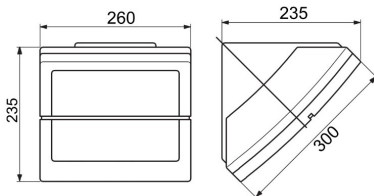

On request

Multifunctional lighting device for residential and urban areas, with polycarbonate body and sanded diffuser. Possibility of wall, ceiling, pole and column installation in graphite gray, white and midnight blue colors. Also available in the 13W and 26W LED version.

Aplicație	Intern / Extern	Versiune	Standard
Tensiune	220/240 V - 50/60 Hz	Clasă izolație	I
Culoare	Alb	Clasă de protecție IP	IP55
Cod IK	IK09	Glow Test conductori	850 °C
Distanță minimă de la obiectul iluminat	1 m	Temperatură de operare	-25 +25 °C
Clasă de eficiență a lămpilor compatibile	A	Putere lampă	26-32 W
Tip driver	Reactor electronic EVG	Număr lămpi	2
Prindere/ Suport Lampă	GX24q-3	Lampa tip	FSM
Greutate (Kg)	2.5	Electrocod	2415

DIMENSIONAL

PHOTOMETRIC DISTRIBUTION

TECHNICAL SYMBOLOGY

IP
IP55

IK
IK09

GWT
850 °C

STANDARDS/APPROVALS