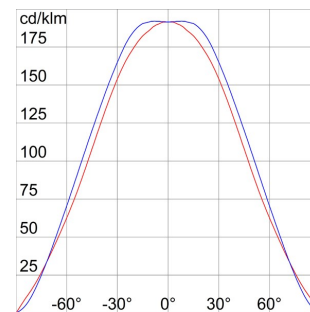

PHOTOMETRIC DISTRIBUTION

TECHNICAL SYMBOLOGY

IP
IP55

IK
IK09

GWT
850 °C

STANDARDS/APPROVALS