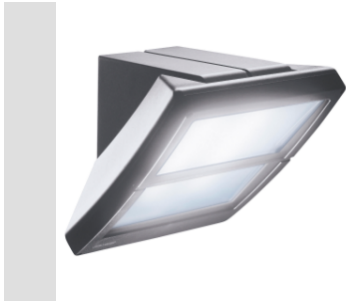

### Gama EXTRO

Multifunctional lighting device for residential and urban areas, with polycarbonate body and sanded diffuser. Possibility of wall, ceiling, pole and column installation in graphite gray, white and midnight blue colors. Also available in the 13W and 26W LED version.

Aplicație	Intern / Extern	Versiune	Urgență
Tensiune	220/240 V - 50/60 Hz	Clasă izolație	I
Culoare	Gri grafit	Clasă de protecție IP	IP55
Cod IK	IK09	Glow Test conductori	850 °C
Distanță minimă de la obiectul iluminat	1 m	Temperatură de operare	-25 +25 °C
Clasă de eficiență a lămpilor compatibile	A	Putere lampă	26-32 W
Tip driver	Reactor electronic EVG	Prindere/ Suport Lampă	GX24q-3
Lampa tip	FSM	Autonomie	1 h
Acumulatori tip	Nichel cadmiu	Flux luminos de urgență	135 / 90
Greutate (Kg)	2.8	Electrocod	2415