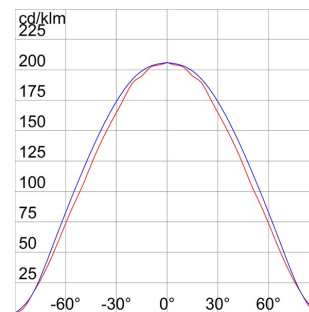

Aplicație	Intern / Extern	Versiune	Urgență
Tensiune	220/240 V - 50/60 Hz	Clasă izolație	I
Culoare	Gri grafit	Clasă de protecție IP	IP55
Cod IK	IK09	Glow Test conductori	850 °C
Distanță minimă de la obiectul iluminat	1 m	Temperatură de operare	-25 +25 °C
Clasă de eficiență a lămpilor compatibile	A	Putere lampă	26-32 W
Tip driver	Reactor electronic EVG	Prindere/ Suport Lampă	GX24q-3
Lampa tip	FSM	Autonomie	1 h
Acumulatori tip	Nichel cadmiu	Flux luminos de urgență	135 / 90
Greutate (Kg)	2.8	Electrocod	2415

### DIMENSIONAL

### PHOTOMETRIC DISTRIBUTION

### TECHNICAL SYMBOLOGY

**IP**  
IP55

**IK**  
IK09

**GWT**  
850 °C