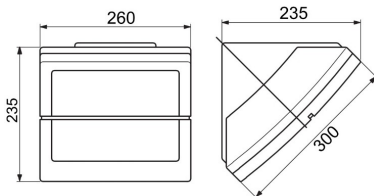

Aplicație	Intern / Extern	Versiune	Urgență
Tensiune	220/240 V - 50/60 Hz	Clasă izolație	I
Culoare	Gri grafit	Clasă de protecție IP	IP55
Cod IK	IK09	Glow Test conductori	850 °C
Distanță minimă de la obiectul iluminat	1 m	Temperatură de operare	-25 +25 °C
Clasă de eficiență a lămpilor compatibile	A	Putere lampă	26-32 W
Tip driver	Reactor electronic EVG	Prindere/ Suport Lampă	GX24q-3
Lampa tip	FSM	Autonomie	1 h
Acumulatori tip	Nichel cadmiu	Flux luminos de urgență	135 / 90
Greutate (Kg)	2.8	Electrocod	2415

### DIMENSIONAL

### TECHNICAL SYMBOLOGY

**IP**  
IP55

**IK**  
IK09

**GWT**  
850 °C